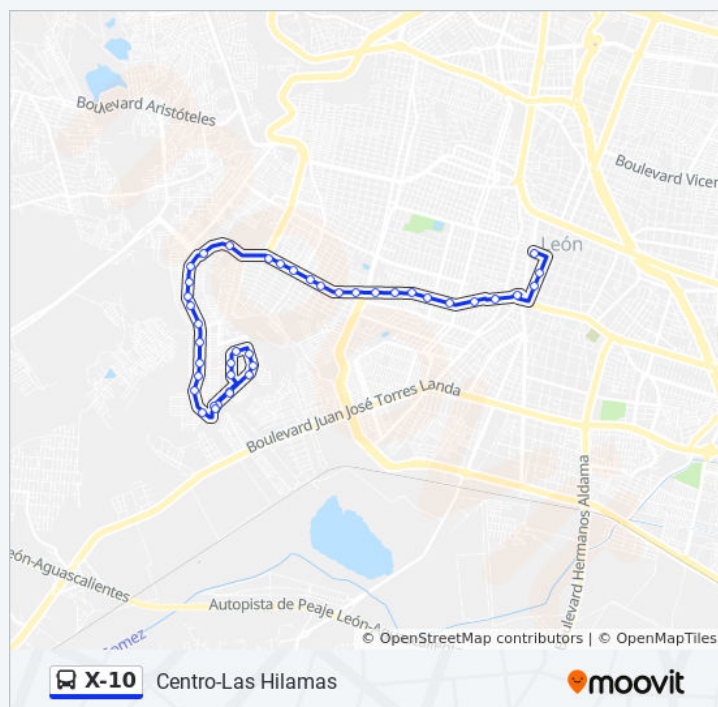

Boulevard Mariano Escobedo Oriente 5917 - León II

Boulevard Mariano Escobedo Oriente 5817 - León II

Boulevard Mariano Escobedo Oriente 5719 - León II

martes	5:40 - 22:05
miércoles	5:40 - 22:05
jueves	5:40 - 22:05
viernes	5:40 - 22:05
sábado	5:50 - 22:10
domingo	5:50 - 22:15

### Información de la línea X-10 de autobús

**Dirección:** Las Hilamas-Centro

**Paradas:** 41

**Duración del viaje:** 35 min

**Resumen de la línea:**

Boulevard Mariano Escobedo Oriente 5604 - León II

Bulevar Mariano Escobedo - Lomas Del Valle