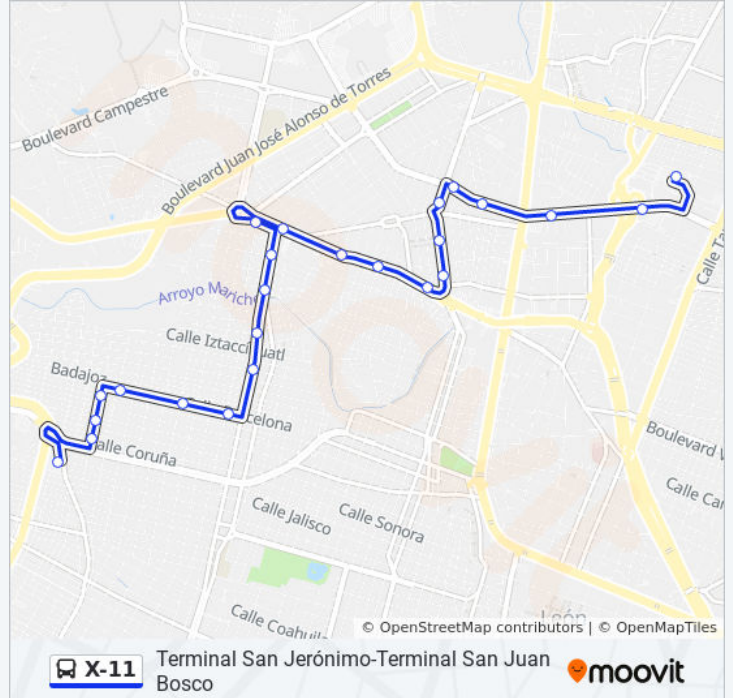

Información de la línea X-11 de autobús

Dirección: Terminal San Juan Bosco - Terminal San Jerónimo

Paradas: 26

Duración del viaje: 35 min

Resumen de la línea:

Moral

Paseo De Los Insurgentes 703 - Lomas De La Trinidad

Paseo De Los Insurgentes 317 - Los Paraísos

Francia 629 - Los Paraísos

Avenida Paseo Del Moral 214 - Jardines Del Moral

Avenida Paseo Del Moral 328 - Jardines Del Moral

Avenida Paseo Del Moral 410b - Jardines Del Moral

Bulevar Campestre 301 - Jardines Del Moral

Blvd. Campestre - Peñitas

Bulevar Campestre 106 - De Los Gómez Predio

Terminal San Jeronimo

Los horarios y mapas de la línea X-11 de autobús están disponibles en un PDF en moovitapp.com. Utiliza [Moovit App](#) para ver los horarios de los autobuses en vivo, el horario del tren o el horario del metro y las indicaciones paso a paso para todo el transporte público en León.