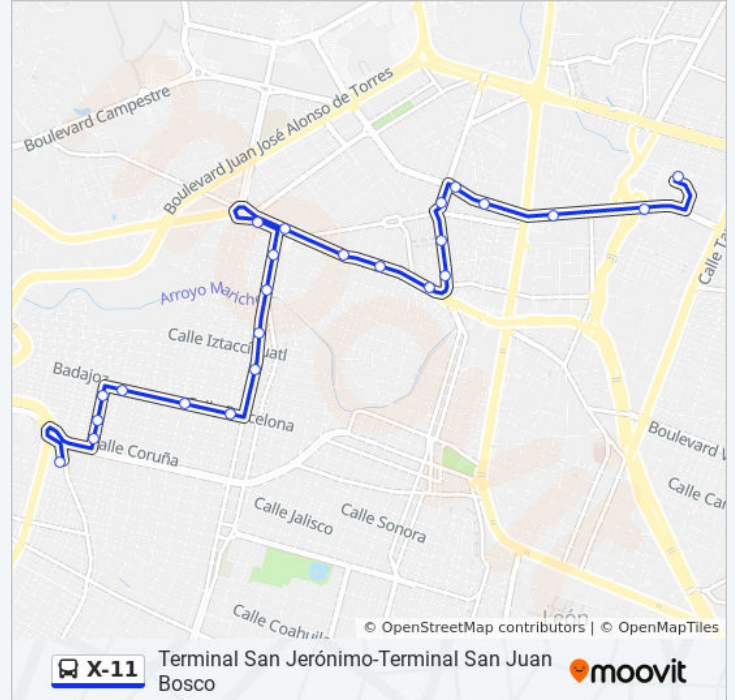

Información de la línea X-11 de autobús

Dirección: Terminal San Jerónimo-Terminal San Juan Bosco

Paradas: 24

Duración del viaje: 35 min

Resumen de la línea:

Miguel De Cervantes Saavedra Norte 2301 - Piletas I Y II

Miguel De Cervantes Saavedra Norte 1901 - Piletas

Barcelona 722 - Vista Hermosa

Barcelona 1024 - San Juan Bosco

Barcelona 1414-1420 - San Juan Bosco

Andujar 1703 - San Juan Bosco

Andujar 308- San Juan Bosco

Andujar 1102a - San Juan Bosco

Terminal San Juan Bosco

Sentido: Terminal San Juan Bosco - Terminal San Jerónimo

26 paradas

[VER HORARIO DE LA LÍNEA](#)

Terminal San Juan Bosco

Boulevard Juan Alonso De Torres Poniente 1704 - San Juan Bosco