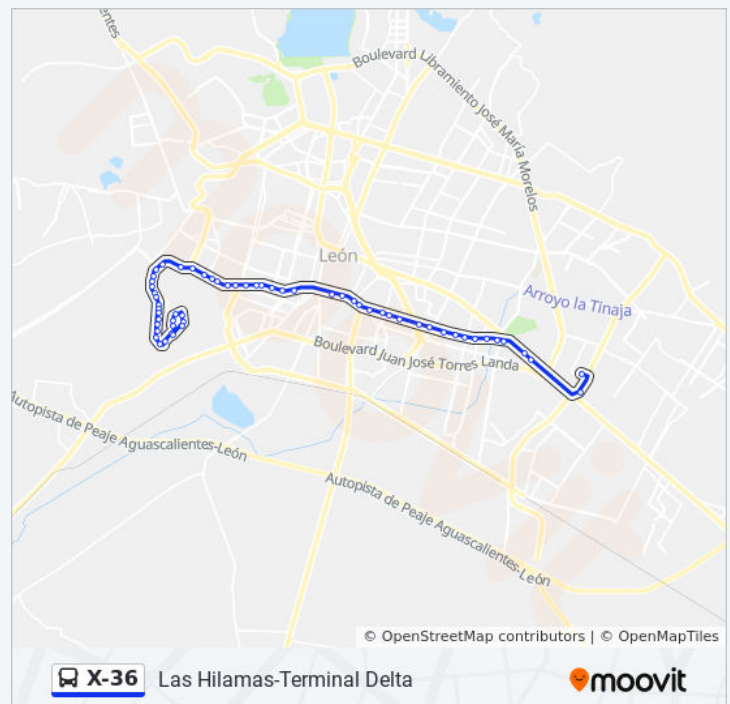

Boulevard Mariano Escobedo Oriente 602 - Andrade

Boulevard Mariano Escobedo Oriente 105 - San Juan De Dios

Boulevard Mariano Escobedo Oriente 243 - San Juan De Dios

Boulevard Mariano Escobedo Oriente 105 - San Juan De Dios

Boulevard Mariano Escobedo Oriente 906 - Loma Bonita

Boulevard Mariano Escobedo Oriente 1201 - Loma Bonita

jueves 5:56 - 23:00

viernes 5:56 - 23:00

sábado 6:12 - 23:00

domingo 6:36 - 23:00

Información de la línea X-36 de autobús

Dirección: Terminal Delta-Las Hilamas

Paradas: 58

Duración del viaje: 50 min

Resumen de la línea:

Boulevard Mariano Escobedo Oriente, 1808

Boulevard Mariano Escobedo Oriente 2304a -
Lomas De La Arbide

Boulevard Mariano Escobedo Oriente 2682-2790
- Valle Arbide