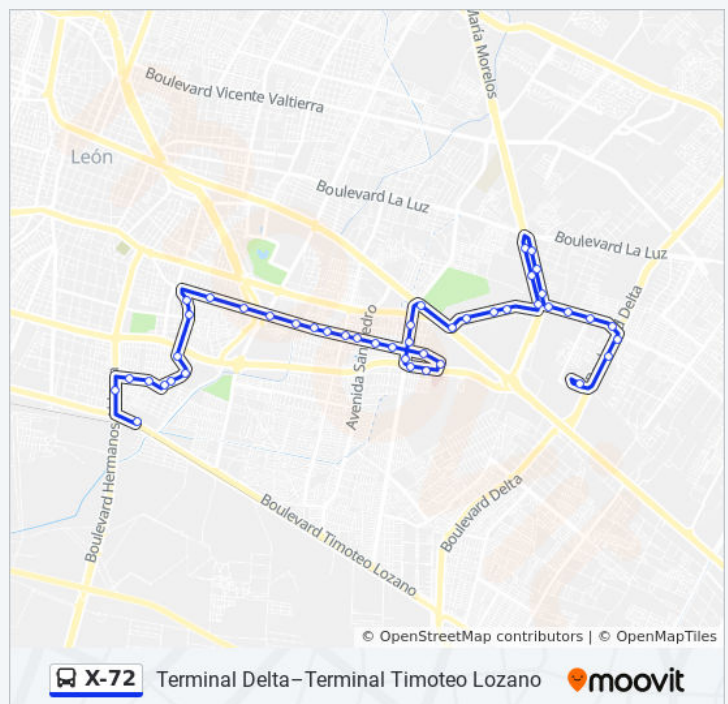

Boulevard Jose María Morelos 4430 - Eyupol

Boulevard Jose Maria Morelos 4402a - Julian De Obregon

Boulevard Jose María Morelos 3533 - Julian De Obregon

Parada

Avenida De Los Industriales 317 - Industrial Julián De Obregón

Horario de la línea X-72 de autobús

Terminal Timoteo Lozano-Terminal Delta Horario de ruta:

lunes	5:56 - 23:00
martes	5:56 - 23:00
miércoles	5:56 - 23:00
jueves	5:56 - 23:00
viernes	5:56 - 23:00
sábado	5:52 - 23:00
domingo	5:53 - 23:00

Información de la línea X-72 de autobús

Dirección: Terminal Timoteo Lozano-Terminal Delta

Paradas: 41

Duración del viaje: 50 min

Resumen de la línea:

Boulevard Francisco González Boncanegra 201 - Azteca

Boulevard Francisco González Boncanegra 4410 - San Isidro

Bldv. Torres Landa Oriente - Jardines De Jerez

Estación Bocanegra

Boulevard Mariano Escobedo Oriente 4850-4946 - San Isidro

Avenida Del Curtidor 107 - Julian De Obregon

Avenida Del Curtidor 421 - Julian De Obregon