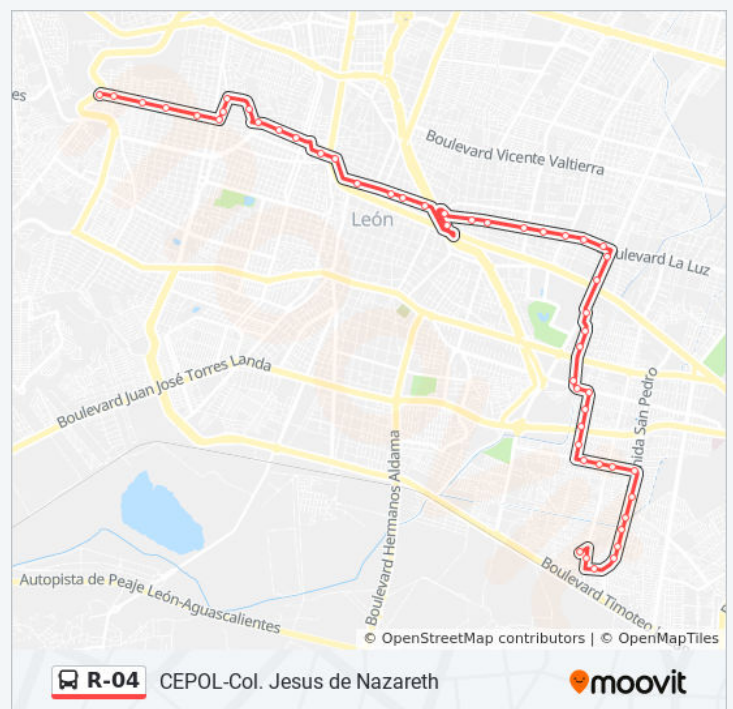

Dirección: Col. Jesus De Nazareth-Cepol

Paradas: 56

Duración del viaje: 73 min

Resumen de la línea:

Coecillo

Héroes De La Independencia 216-218 - Barrio Del Coecillo

Pedro Moreno 741 - Centro

Pedro Moreno 605 - Centro