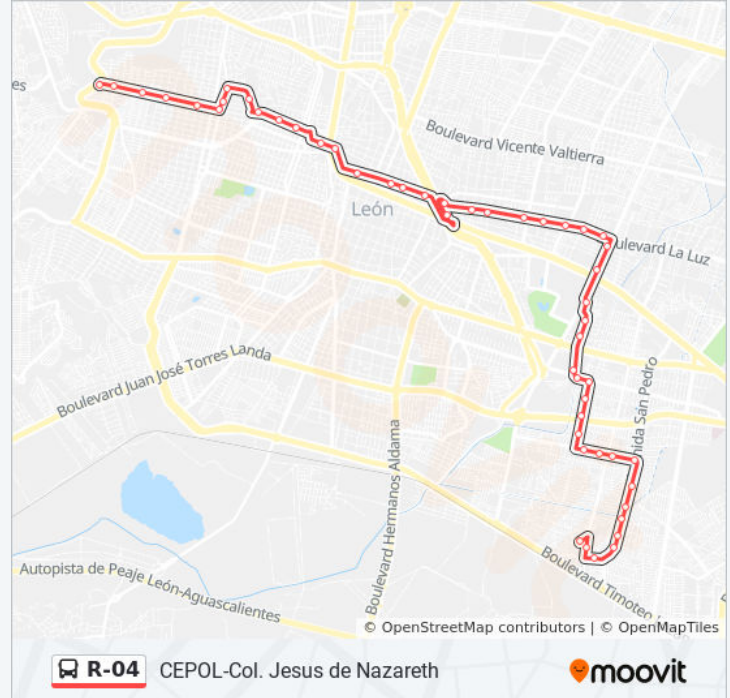

Boulevard La Luz 278 - El Coecillo

Boulevard La Luz 422 - El Coecillo

Boulevard La Luz 810 - La Killian 1era Secc

Boulevard La Luz 1010 - Killian

Boulevard La Luz - Killian

Boulevard La Luz 1108-1202 - Las Bugambilias

Boulevard La Luz 1310 - Las Bugambilias

Boulevard Francisco Villa 508 - Bugambilias

Boulevard Francisco Villa 101 - Las Bugambilias

Oriental 202 - La Oriental

Calle Guadalupe Oriental 130 - La Oriental

Calle Guadalupe Oriental 174 - La Oriental

Calle Guadalupe Oriental 406 - La Oriental

Boulevard Francisco González Boncanegra 2056
- Azteca

Avenida Océano Atlántico 204 - Azteca

Avenida Océano Atlántico 112 - Azteca

Océano Atlántico 516 - La Azteca

Océano Atlántico 702 - Santa María Del Granjeno

Alfredo Valadez 809a - Santa María El Granjeno

Alfredo Valadez 1202 - Santa María Del Granjeno

Alfredo Valadez 1402 - Santa María Del Granjeno

Alfredo Valadez Lb - Santa María Del Granjeno

San Pedro - Jardines De Jerez II Y Ìii

San Pedro 2304 - Jardines De Jerez II Y Ìii

Boulevard San Pedro - San Isidro De Jerez I Y II

Boulevard San Pedro - San Isidro De Jerez

Bulevar San Pedro - Parques Del Sur

Crucifixión 414 - Parques Del Sur

Avenida Pradera - Parques Del Sur

Boulevard Miguel De Cervantes Saavedra 8402 -
Paseos Del La Pradera

Sentido: Col. Jesus De Nazareth-Cepol

Horario de la línea R-04 de autobús