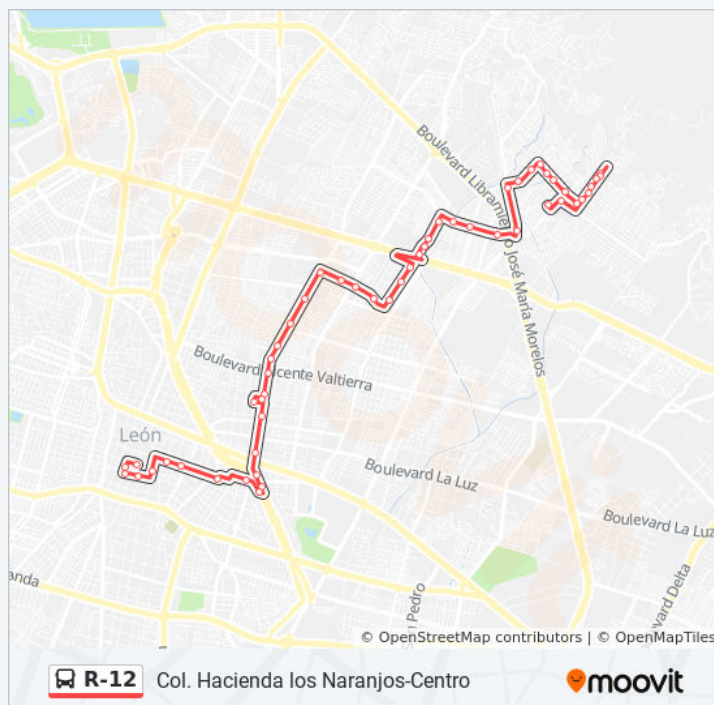

Boulevard Jose María Morelos - Prado Hermoso

Boulevard Jose María Morelos - Prado Hermoso

Francisco Martínez 104 - León I

Bldv. Agustín Téllez Cruces- León I

Bldv. Agustín Téllez Cruces - León I

A. Téllez Cruces 3603 - Deportiva II

Calle Nicolás Calvo 2103 - Deportiva II

Calle Nicolás Calvo 1822- Deportiva II

Horario de la línea R-12 de autobús

Col. Hacienda Los Naranjos-Centro Horario de ruta:

lunes	5:30 - 21:24
martes	5:30 - 21:24
miércoles	5:30 - 21:24
jueves	5:30 - 21:24
viernes	5:30 - 21:24
sábado	5:40 - 21:24
domingo	6:00 - 21:18

Información de la línea R-12 de autobús

Dirección: Col. Hacienda Los Naranjos-Centro

Paradas: 50

Duración del viaje: 50 min

Resumen de la línea:

Calle Nicolás Calvo 2846 - Revolución

Juan Alonso De Torres 1315 - Santa Rosa De Lima Sur