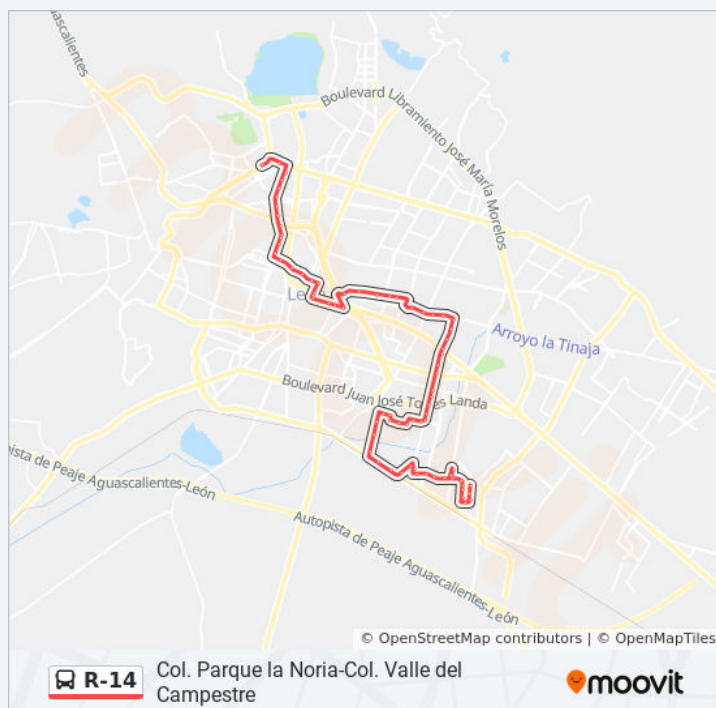

Julián De Obregón 501 - Obrera

Julián De Obregón 101a - Obregon

Melchor Ocampo 501 - Obregón

Melchor Ocampo 101 - Obregón

Calle 3 Guerras 218 - Barrio De Santiago

Calle 3 Guerras 452 - De Santiago

Malecón Del Río De Los Gómez 601 - Barrio De Santiago

Malecón Del Río De Los Gómez 418 - El Coecillo

Horario de la línea R-14 de autobús

Col. Valle Del Campestre-Col. Parque La Noria

Horario de ruta:

lunes	6:02 - 21:35
martes	6:02 - 21:35
miércoles	6:02 - 21:35
jueves	6:02 - 21:35
viernes	6:02 - 21:35
sábado	6:17 - 22:12
domingo	6:23 - 22:16

Información de la línea R-14 de autobús

Dirección: Col. Valle Del Campestre-Col. Parque La Noria

Paradas: 73

Duración del viaje: 84 min

Resumen de la línea:

Boulevard La Luz 140 - Barrio Del Coecillo

Boulevard La Luz 278 - El Coecillo