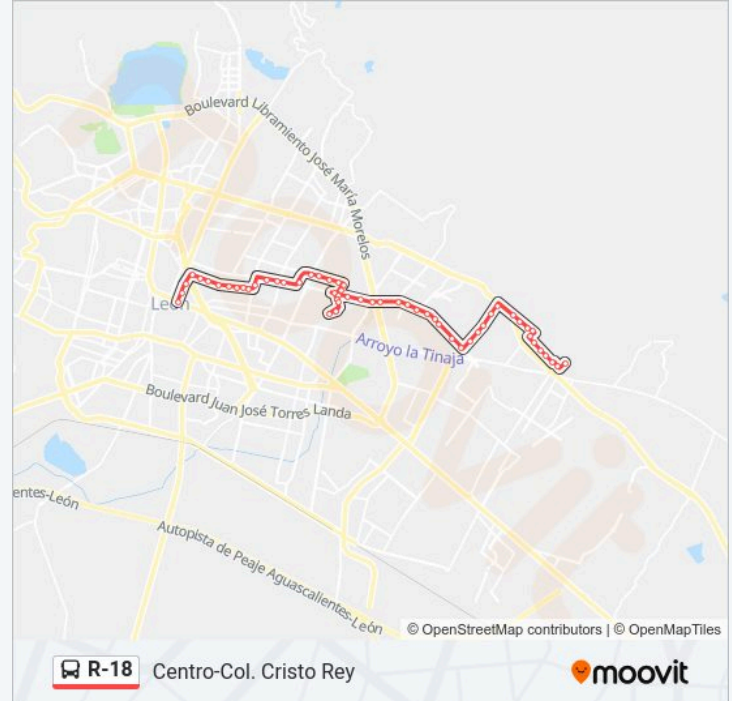

Calle Padre Tiziano Puppín 402 - Los Ángeles

Padre Tiziano Puppín 306 - Los Ángeles

Boulevard Vicente Valtierra 4155b - Fracc.
Jardines Del Sol

Rodolfo Padilla 207 - San Pedro Plus

Rodolfo Padilla 117 - San Pedro Plus

Rodolfo Padilla 1025 - San Pedro Plus

Rodolfo Padilla 1007 - San Pedro Plus

Rodolfo Padilla 1025 - San Pedro Plus

Rodolfo Padilla 207 - San Pedro Plus

Boulevard Vicente Valtierra 4405 - San Pedro Plus

Boulevard Vicente Valtierra 6638 - San Pedro De
Los Hernandez

Boulevard Vicente Valtierra 6750 - San Pedro De
Los Hernandez

Boulevard Vicente Valtierra 6001a - San Pedro De
Los Hernandez

Boulevard Vicente Valtierra 2935 - El Crespo

Boulevard Vicente Valtierra 7020a - Fracciones
Canadá De Alfaro

Boulevard Vicente Valtierra 6920 - Terracota

Boulevard Vicente Valtierra 7077 - Pedregal Del
Gigante

Boulevard Vicente Valtierra 6929 - Fracciones
Canadá De Alfaro

Boulevard Vicente Valtierra 6929 - Fracciones
Canadá De Alfaro

Boulevard Vicente Valtierra 6929 - Fracciones
Canadá De Alfaro

Boulevard Vicente Valtierra 1118b - El Carmen

Boulevard Vicente Valtierra - 37299 León De Los
Aldama

Boulevard Delta - 37299 León De Los Aldama

Boulevard Delta - Nuevo Amanecer

Boulevard Delta - Nuevo Amanecer

Boulevard Delta - Desarrollo El Potrero

Boulevard Delta 3212 - Desarrollo El Potrero