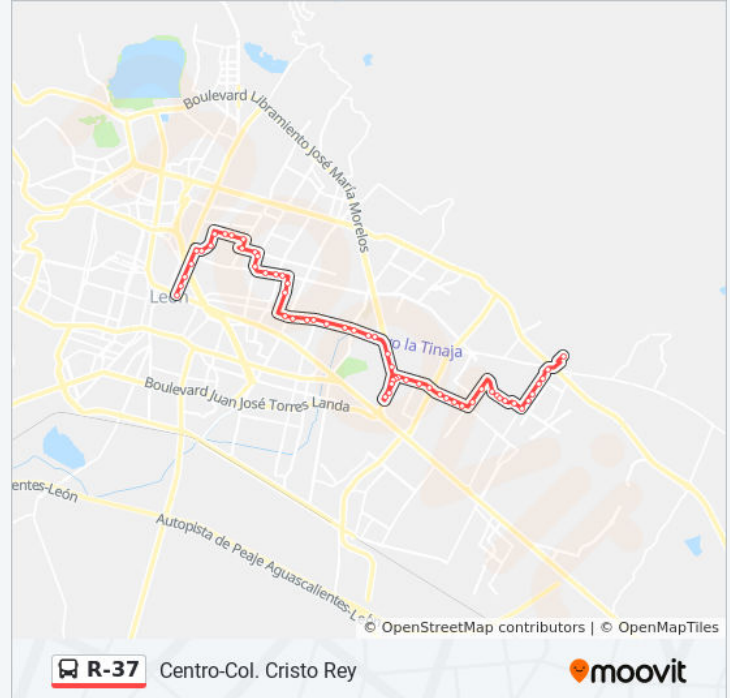

Boulevard La Luz 2727a - San Pedro De Los Hernandez

Boulevard La Luz 2591

Boulevard La Luz 2415 - San Miguel De Renteria

Boulevard La Luz 2283 - Misión De La Luz

Avenida Sion 502 - San Felipe De Jesús

Avenida Sion 916b - San Felipe De Jesús

Boulevard Vicente Valtierra 130 - San Felipe De Jesús

Boulevard Vicente Valtierra 2907 - San Manuel

Boulevard Vicente Valtierra 2501 - San Manuel

Boulevard Vicente Valtierra 2416 - Real Providencia II Sec

Hilario Medina 1004 - Zona Centro Comercial

Avenida Saturno 401 - Cortijo

Fray Toribio De Benavente 19 - Las Trojes

Fray Toribio De Benavente 104-108 - Las Trojes

Alhóndiga 819-901 - Las Trojes

Guanajuato 401 - Hidalgo