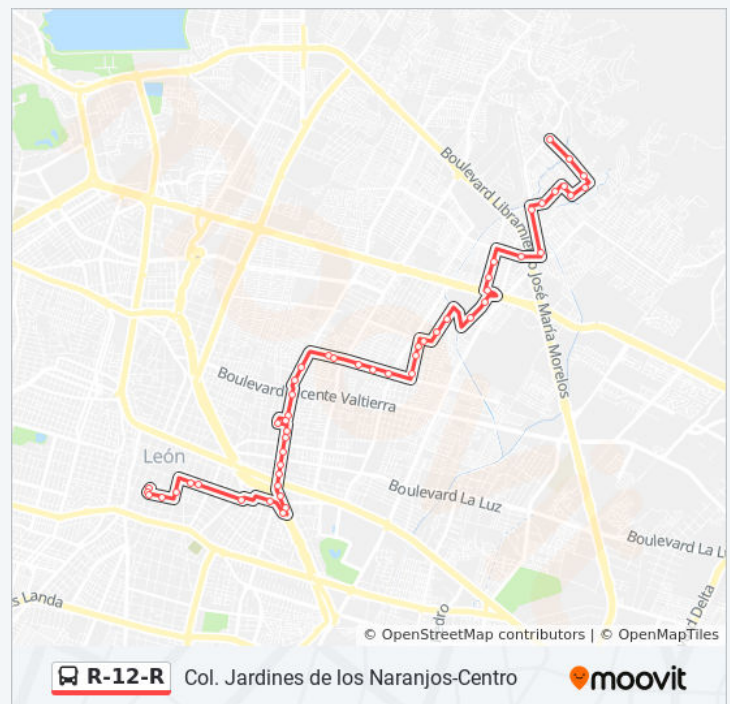

### Horario de la línea R-12-R de autobús

Col. Jardines De Los Naranjos-Centro Horario de ruta:

lunes	5:42 - 21:11
martes	5:42 - 21:11
miércoles	5:42 - 21:11
jueves	5:42 - 21:11
viernes	5:42 - 21:11
sábado	5:55 - 21:19
domingo	6:36 - 21:13

### Información de la línea R-12-R de autobús

**Dirección:** Col. Jardines De Los Naranjos-Centro

**Paradas:** 50

**Duración del viaje:** 50 min

**Resumen de la línea:**

Arturo Villegas Torres 502 - León I  
Enrique Gómez Guerra 908 - León I  
Enrique Gómez Guerra 34 - León I  
Avenida Guanajuato 2012 - León I  
Avenida Sion 2401 - San Felipe De Jesús  
Avenida Sion 2213 - San Felipe De Jesús  
Avenida Sion 1901a - San Felipe De Jesús  
Avenida Saturno 1004 - San Manuel  
Avenida Saturno 914 - Real Providencia II  
Avenida Saturno 604a - Real Providencia II  
Avenida Saturno 402b - El Cortijo  
Antonio Madrazo 509 - Las Trojes  
Boulevard Antonio Madrazo 311 - Las Trojes  
Bulevar Antonio Madrazo - Las Trojes  
San Juan 317 - El Coecillo  
San Juan 249 - Barrio Del Coecillo  
San Cayetano 125a - El Coecillo  
Héroes De La Independencia 216-218 - Barrio Del Coecillo  
Calle Progreso 127 - Centro  
Doctor Hernández Álvarez 344 - San Juan De Dios  
Calle Díaz Mirón - San Juan De Dios  
Calle Díaz Mirón 511 - San Juan De Dios  
Calle Díaz Mirón 303 - San Juan De Dios  
Díaz Mirón 101 - Centro