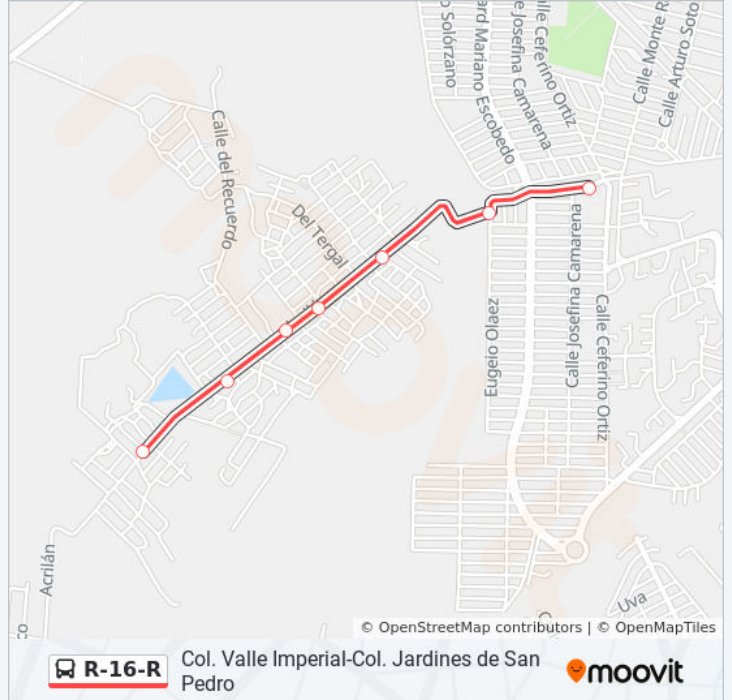

R-16-R

Col. Valle Imperial-Col. Jardines de San Pedro

[Ver En Modo Sitio Web](#)

La línea R-16-R de autobús (Col. Valle Imperial-Col. Jardines de San Pedro) tiene 2 rutas. Sus horas de operación los días laborables regulares son:

(1) a Col. Leon II - Col. Valle Imperial: 7:20 - 22:50(2) a Col. Valle Imperial-Col. Leon II: 5:38 - 17:12

Usa la aplicación Moovit para encontrar la parada de la línea R-16-R de autobús más cercana y descubre cuándo llega la próxima línea R-16-R de autobús

**Sentido: Col. Leon II - Col. Valle Imperial**

7 paradas

[VER HORARIO DE LA LÍNEA](#)

- A Periodistas Mecicanos 146 - Valle Imperial
- A Periodistas Mecicanos 1038 - Valle Imperial
- A Periodistas Mecicanos 1038 - León De Los Aldamas
- Calle Del Acrilan 1024 - Valle Imperial
- Calle Del Acrilan 1024 - Valle Imperial
- A Periodistas Mecicanos - Estancia
- Prolongación Boulevard León II 2009 - León II

**Información de la línea R-16-R de autobús****Dirección:** Col. Leon II - Col. Valle Imperial**Paradas:** 7**Duración del viaje:** 12 min**Resumen de la línea:**