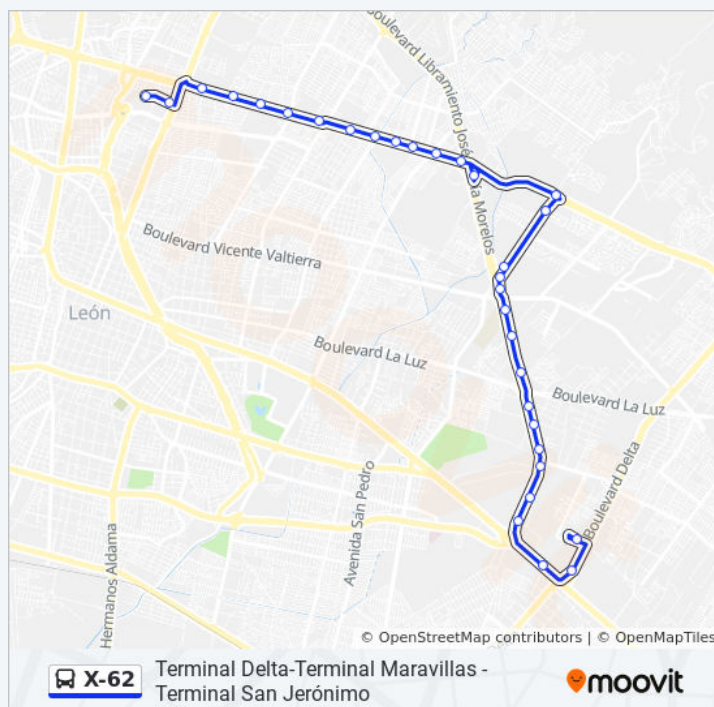

Boulevard Jose María Morelos 3145 - El Porvenir

Boulevard Jose María Morelos 4430 - Eyupol

Boulevard Jose María Morelos & Carretera Federal 45 - Industrial Julián De Obregón

Boulevard Jose María Morelos 4402a - Julian De Obregon

Boulevard Jose María Morelos - Industrial Julián De Obregón

Boulevard Jose María Morelos 3533 - Julian De Obregon

Boulevard Jose María Morelos 5800 - Industrial Julian De Obregon

Boulevard Jose María Morelos 5850 - Julian De Obregon

Boulevard Jose María Morelos 3751 - Fracciones De Santa Julia

Boulevard Jose María Morelos - Julian De Obregon

Información de la línea X-62 de autobús

Dirección: Terminal San Jerónimo – Terminal Maravillas- Terminal Delta

Paradas: 33

Duración del viaje: 44 min

Resumen de la línea:

Boulevard Torres Landa Oriente 4711 - Jardines De Jerez

Boulevard Delta - Fracciones De Santa Julia

Terminal Delta

Los horarios y mapas de la línea X-62 de autobús están disponibles en un PDF en moovitapp.com. Utiliza [Moovit App](#) para ver los horarios de los autobuses en vivo, el horario del tren o el horario del metro y las indicaciones paso a paso para todo el transporte público en León.