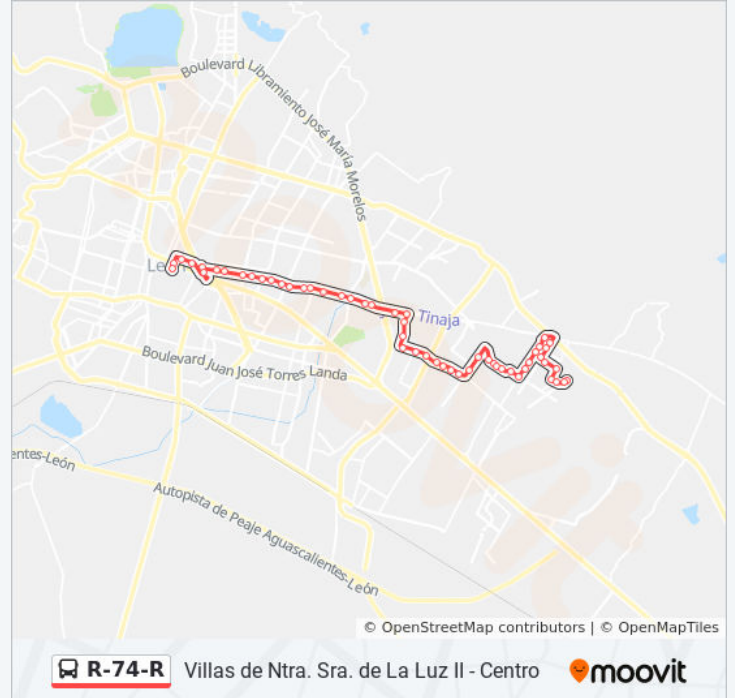

Avenida Olímpica - Villa Olímpica

Avenida Olímpica - Villa Olímpica

Avenida Olímpica 2502 - Los Bosques

Asís - Ampliación San Francisco

Avenida Asis - Ampliación San Francisco

Brisas De San Carlos - Brisas De San Francisco

Constelaciones - Villas De San Juan

Constelaciones - Villas De San Juan

Constelaciones- Villas De San Juan

Avenida Constelaciones De San Juan - Villas De San Juan

Boulevard Villas De San Juan 1133 - Villas De San Juan

Boulevard Villas De San Juan - Jardines De San Juan

Boulevard Villas De San Juan 1005a - Villas De San Juan

Guanajuato - Hacienda Los Otates

Boulevard Almandino - Hacienda De Los Otates

Calle Almandino 306 - Villas De San Juan

Madre De Dios 134 - Villas De Ntra Señora De Luz

Niño Hoberito - Villas De La Luz

Boulevard Siglo XXI - Villas De Ntra. Sra De La Luz

Sentido: Villas De Ntra. Sra. De La Luz II - Centro

50 paradas

[VER HORARIO DE LA LÍNEA](#)