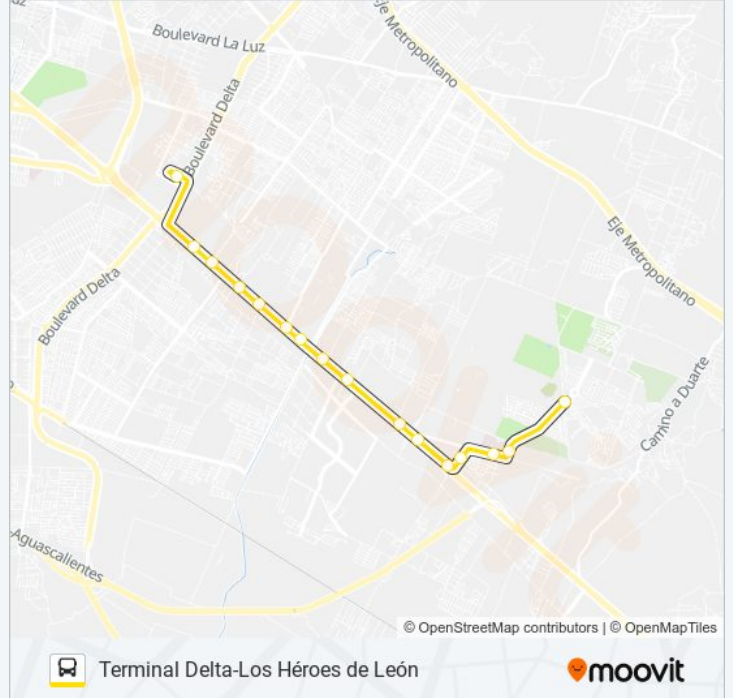

16 paradas

[VER HORARIO DE LA LÍNEA](#)

Boulevard Cañaveral - Héroes De León

Boulevard Milenio - Fracciones De Los Aguirre

Bld. Milenio - Arboledas Del Campo

Bld. Universidad Tecnológica - Arboledas Del Campo

Bld. Aeropuerto - San Carlos La Roncha

Bld Aeropuerto - San Carlos La Roncha

Boulevard Aeropuerto - San Carlos La Roncha

Boulevard Aeropuerto - Valle De San Carlos

Boulevard Aeropuerto - Valle De San Carlos

Boulevard Aeropuerto - Camelinas

Boulevard Aeropuerto - El Dorado

Boulevard Aeropuerto - San José El Alto

Boulevard Aeropuerto - Camelinas

Boulevard Aeropuerto - Residencial El Cid

Boulevard Aeropuerto - Plaza Outles

Información de la línea A-56 OTE-R de autobús**Dirección:** Los Héroes De León-Terminal Delta**Paradas:** 16**Duración del viaje:** 25 min**Resumen de la línea:**

Sentido: Terminal Delta-Los Héroes De León