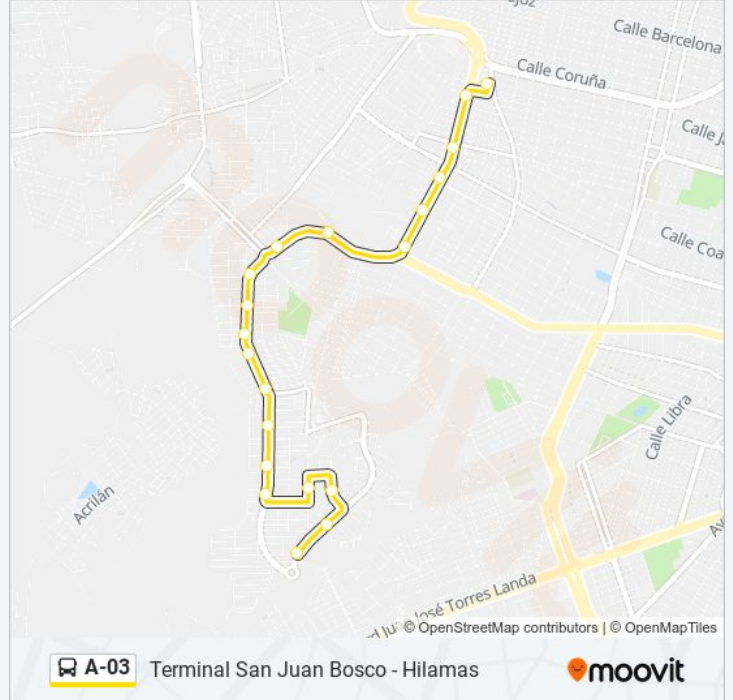

Bldv. Juan Alonso De Torres 205 - Misión De Santa Fe

Juan Alonso De Torres - Vibar

Bldv. Juan Alonso De Torres - Vibar

Bldv. Juan Alondso De Torres 432 - Vibar

Terminal San Juan Bosco

Sentido: Terminal San Juan Bosco - Hilamas

Sierra De San Pedro - Las Hilamas

Horario de la línea A-03 de autobús

Terminal San Juan Bosco - Hilamas Horario de ruta:

| | |
|-----------|---------------|
| lunes | 05:44 - 23:00 |
| martes | 05:44 - 23:00 |
| miércoles | 05:44 - 23:00 |
| jueves | 05:44 - 23:00 |
| viernes | 05:44 - 23:00 |
| sábado | 05:49 - 23:00 |
| domingo | 05:54 - 23:00 |

Información de la línea A-03 de autobús

Dirección: Terminal San Juan Bosco - Hilamas

Paradas: 20

Duración del viaje: 22 min

Resumen de la línea:

Mariano Escobedo P. 7714 - Lomas De Las Hilamas

Mariano Escobedo Poniente, 3712

Los horarios y mapas de la línea A-03 de autobús están disponibles en un PDF en moovitapp.com. Utiliza [Moovit App](#) para ver los horarios de los autobuses en vivo, el horario del tren o el horario del metro y las indicaciones paso a paso para todo el transporte público en León.