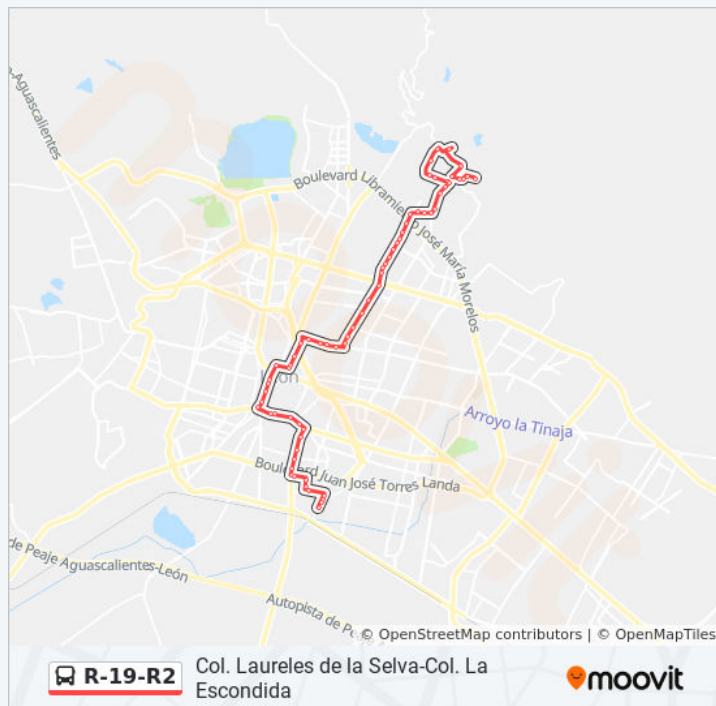

Información de la línea R-19-R2 de autobús

Dirección: Col. La Escondida-Col. Laureles De La Selva

Paradas: 68

Duración del viaje: 87 min

Resumen de la línea:

Juan De Dios

Avenida La Merced 1002 - Ramirez García

Boulevard Antonio Madrazo 1011 - Las Trojes

Boulevard Antonio Madrazo 617-761 - Las Trojes

Información de la línea R-19-R2 de autobús

Dirección: Col. Laureles De La Selva-Col. La Escondida

Paradas: 70

Duración del viaje: 86 min

Resumen de la línea:

Antonio Madrazo 509 - Las Trojes

Boulevard Antonio Madrazo 311 - Las Trojes

Bulevar Antonio Madrazo - Las Trojes

Boulevard Vicente Valtierra 1431 - El Coecillo

Boulevard Vicente Valtierra 1301 - La Anaya