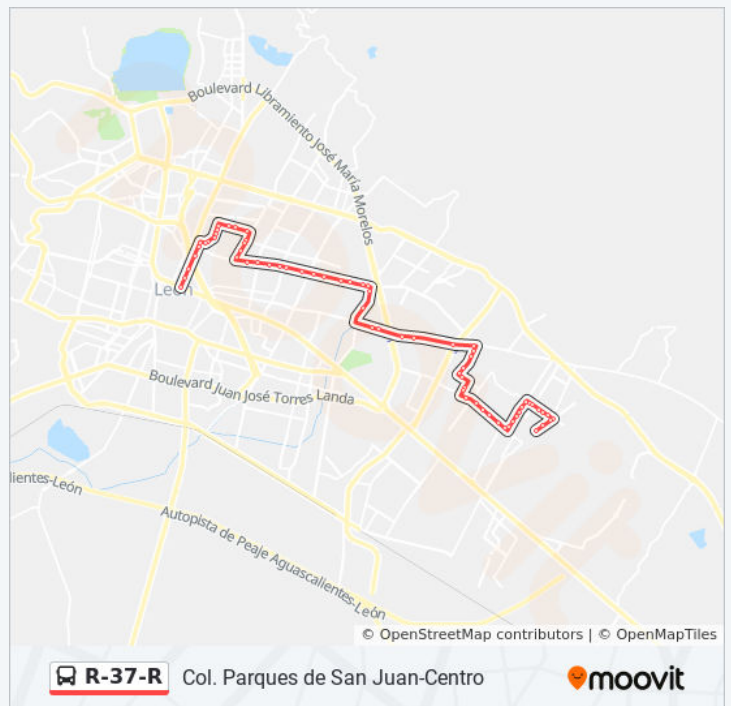

Boulevard La Luz 3723 - Fracciones De Crespo

Boulevard La Luz 1018a - Fracciones San Pedro

Boulevard La Luz 1904 - Fracciones San Pedro

Jorge Vertiz Campero 120 - Zona Club Deportivo

Jorge Vertiz Campero - San Pedro De Los Hernandez

Boulevard Vicente Valtierra 4429 - San Pedro De Los Hernandez

Boulevard Vicente Valtierra 4429 - San Pedro De Los Hernandez

Boulevard Vicente Valtierra 4155b - Fracc. Jardines Del Sol

Boulevard Vicente Valtierra 4055 - Villas Del Maya