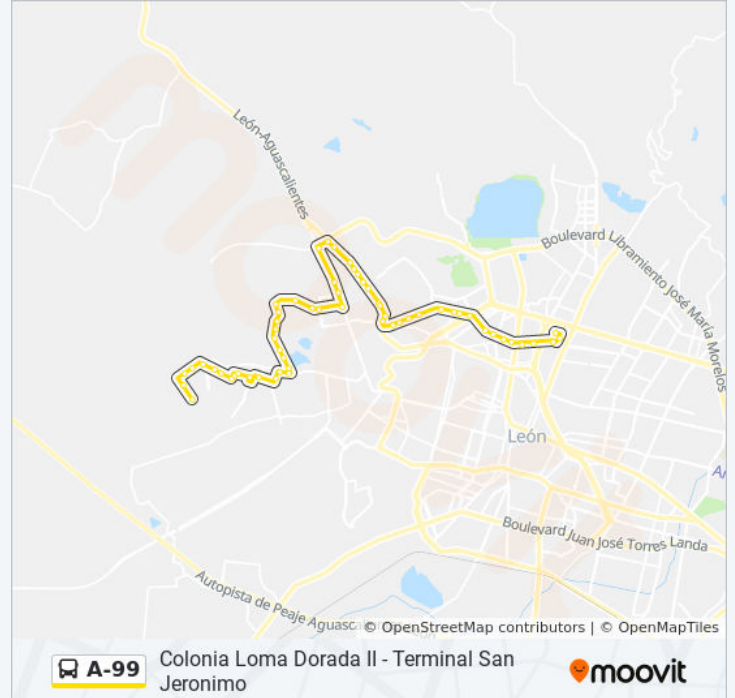

Vista Esmeralda 227 - Vista Esmeralda

Avenida Celestita - Villa Real De La Joya

Joyas De Castilla - Plan De Ayala

José Trueba Olivares - Sinarquistas

José Trueba Olivares - Sinarquistas

Avenida Celestita 107 - Sinarquista

Avenida Celestita 109 - Sinarquista

Aristóteles - Soledad

Marcel - La Soledad

Fromm - La Soledad

Sartre - La Soledad

Sartre 805 - La Soledad

Sartre - La Soledad

Copérnico 603 - La Soledad

Tulipanes - La Marqueza

A Periodistas Mexicanos - La Marqueza

Boulevard Loma Dorada - Loma Dorada

Boulevard Loma Dorada - Loma Dorada

Loma Imperial

Loma Dorada

Los horarios y mapas de la línea A-99 de autobús están disponibles en un PDF en [moovitapp.com](https://moovitapp.com). Utiliza [Moovit App](#) para ver los horarios de los autobuses en vivo, el horario del tren o el horario del metro y las indicaciones paso a paso para todo el transporte público en León.