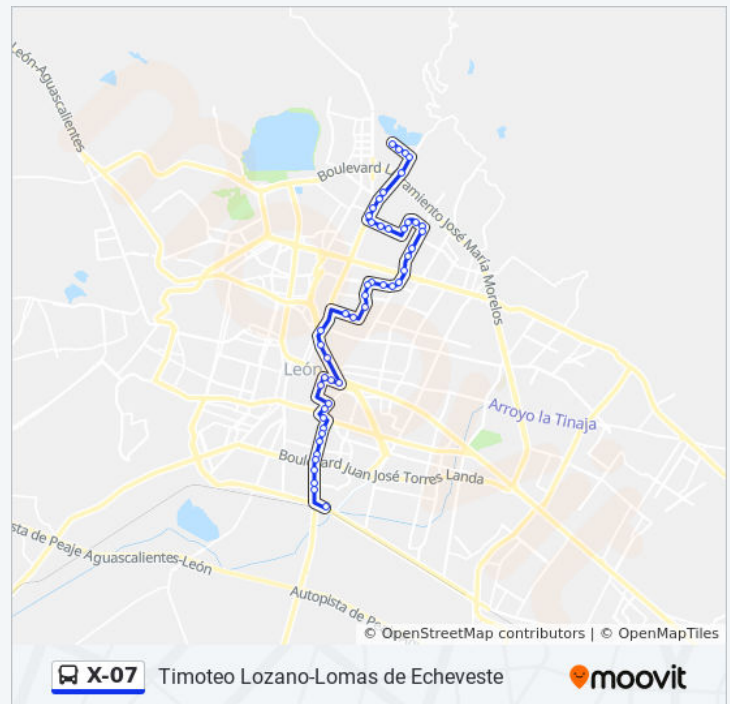

5 De Mayo 216 - Centro

5 De Mayo, 424

5 De Mayo 640 - Centro

Yurécuaro 302 - Michoacan

Yurécuaro 602 - San Agustin

Uruapan 410 - San Agustín

Uruapan 504b - San Agustin

Uruapan 618 - La Anaya

Horario de la línea X-07 de autobús

Timoteo Lozano-Lomas De Echeveste Horario de ruta:

lunes	5:27 - 23:00
martes	5:27 - 23:00
miércoles	5:27 - 23:00
jueves	5:27 - 23:00
viernes	5:27 - 23:00
sábado	5:41 - 22:39
domingo	5:41 - 23:00

Información de la línea X-07 de autobús

Dirección: Timoteo Lozano-Lomas De Echeveste

Paradas: 54

Duración del viaje: 57 min

Resumen de la línea:

Júpiter 528 - La Anaya

Júpiter 844 - La Anaya

Júpiter 1016 - Hidalgo