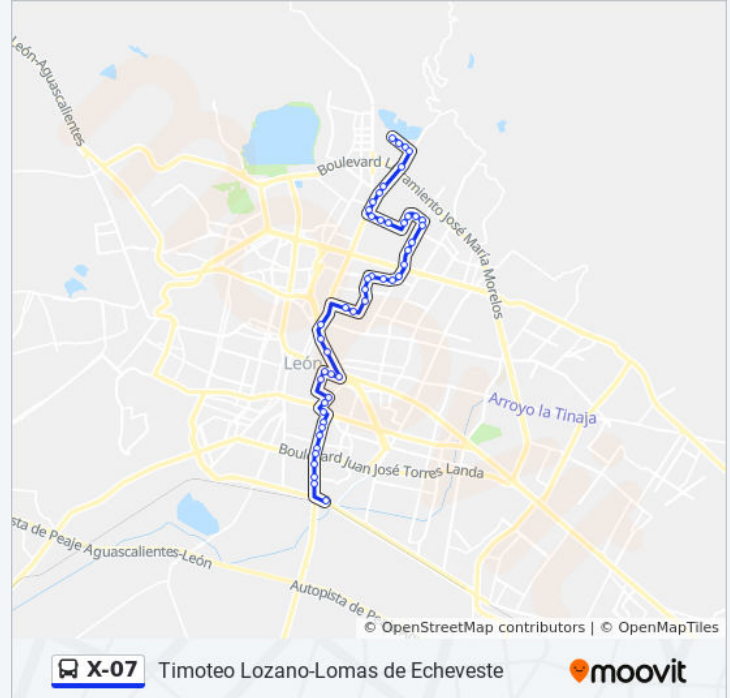

Pedro Moreno 605 - Centro

Pedro Moreno - Centro

Manuel Doblado 101 - Centro

Rosas Moreno 803 - San Juan De Dios

Doctor Hernández Álvarez 630 - San Juan De Dios

Boulevard Mariano Escobedo Oriente 484-588 - San Juan De Dios

Boulevard Hermanos Aldama 148b - Barrio De San Miguel

Boulevard Hermanos Aldama 220 - Barrio De San Miguel

Boulevard Hermanos Aldama 508 - Barrio De San Miguel

Boulevard Hermanos Aldama 740 - Barrio De San Miguel

Boulevard Hermanos Aldama 946 - Barrio De San Miguel

Boulevard Hermanos Aldama 402 - Los Aguacates

Boulevard Hermanos Aldama 1708 - Barrio De San Miguel

Boulevard Hermanos Aldama 1838 - Las Margaritas

Terminal Timoteo

Sentido: Timoteo Lozano-Lomas De Echeveste

54 paradas

[VER HORARIO DE LA LÍNEA](#)

Terminal Timoteo

Boulevard Hermanos Aldama 1906 - Villas Del Paseo Del Maurel

Hermanos Aldama 1806 - Las Margaritas

Boulevard Hermanos Aldama 1313 - La Floresta