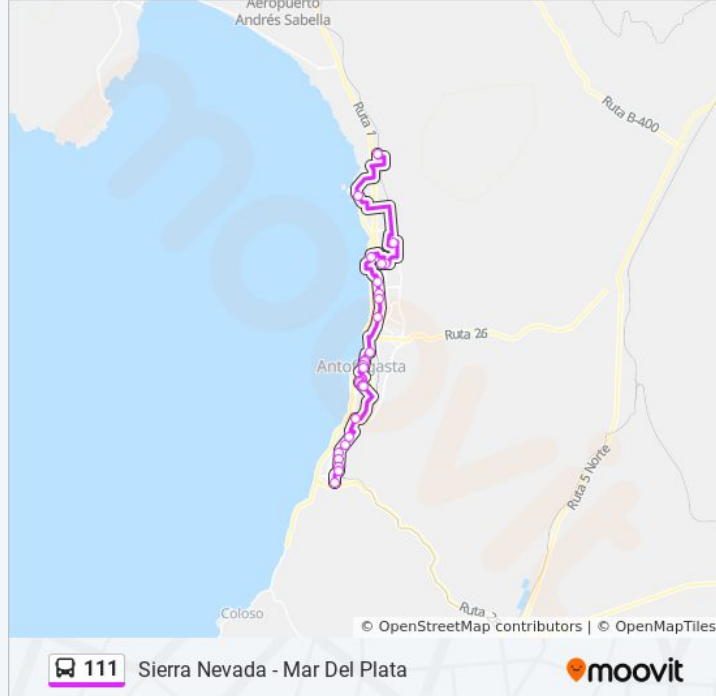

Avenida Pedro Aguirre Cerda, 253

Iquique, 3909-3929

La Frontera, 3458

Séptimo De Línea/ La Frontera

Av. Séptimo De Linea / Nuevo Extremo

Balceda / Club De Yates

Almirante Juan José Latorre / Baquedano

Almirante Juan José Latorre/ Baquedano

Información de la línea 111 de autobús**Dirección:** Cariso**Paradas:** 31**Duración del viaje:** 108 min**Resumen de la línea:**

Maipú/ Manuel Antonio Matta

Maipú/ José Santos Ossa

Galleguillos Lorca / Gral. Borgoño

Argentina

Argentina/ Eduardo Barrios

Acceso Interno Ucn, 56

Mar Del Plata, 01462

Máfil, 991

Collico, 961

Santa Marta, 775

Sentido: La Chimba

38 paradas

[VER HORARIO DE LA LÍNEA](#)

Santa Marta, 775

Avenida Argentina, 1975

Argentina/ Mehuín

Trumao, 1200

Avenida Argentina / Altos Del Mar

Luis Undurraga, 18