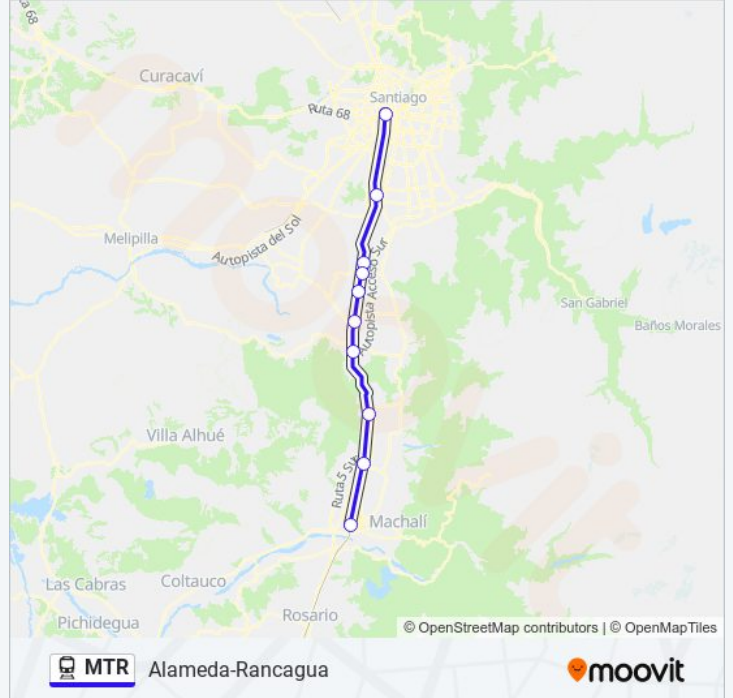

## Alameda-Rancagua

[Usa La App](#)

La línea MTR de tren (Alameda-Rancagua) tiene 2 rutas. Sus horas de operación los días laborables regulares son: (1) a Alameda-Rancagua: 06:10 - 20:30(2) a Rancagua-Alameda: 05:40 - 19:40

Usa la aplicación Moovit para encontrar la parada de la línea MTR de tren más cercana y descubre cuándo llega la próxima línea MTR de tren

**Sentido: Alameda-Rancagua**

10 paradas

[VER HORARIO DE LA LÍNEA](#)

Estación Graneros

Estación Rancagua

**Horario de la línea MTR de tren**

Alameda-Rancagua Horario de ruta:

lunes	06:10 - 20:30
martes	06:10 - 20:30
miércoles	06:10 - 20:30
jueves	06:10 - 20:30
viernes	06:10 - 20:30
sábado	08:00 - 21:30
domingo	09:00 - 21:30

**Información de la línea MTR de tren****Dirección:** Alameda-Rancagua**Paradas:** 10**Duración del viaje:** 80 min**Resumen de la línea:**