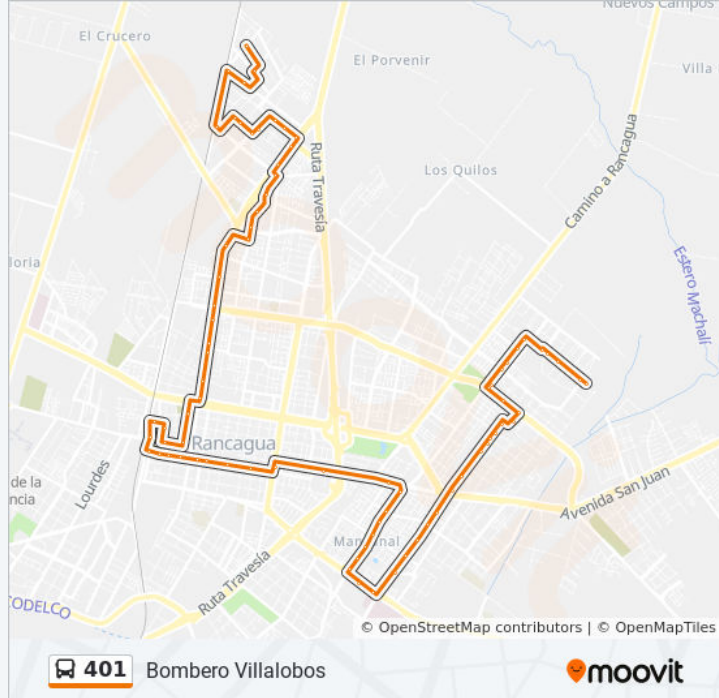

Kennedy / Republica De Chile

España / Florencio Durán

Medialuna Monumental

España / Grecia

España/ Uno Y Dos De Octubre

España / José Miguel Carrera

Rubio / Aurora

Rubio / Brasil

Brasil / Sta María

Santa María / Mujica

Doctor Salinas / Rodoviario

Viña Del Mar/ Brasil

Of. Carlos María O'Carrol / Vicente Calvo

Ocarrol / Terminal De Buses Tur Bus

Avenida Ocarrol /Lastarria

O'Carrol / Esc. República Argentina

O'Carrol / Bueras

O'Carrol / Astorga

O'Carrol / Estado

O'Carrol / Almarza

Ramón Freire / Membrillar

Membrillar / Pedro León Ugalde

Miguel Ramírez / Araucana

Einstein/ Los Punzones

Einstein/ Hector Zamorano

Einstein/ Claudio Matte

Einstein/ Enrique Molina

Einstein/ César Jiménez

Einstein / Gil De Toledo

Einstein/Einstein

Carretera Del Cobre Servicio / Mall Portal
Rancagua

Carretera Del Cobre Servicio / Clinica Isamedica