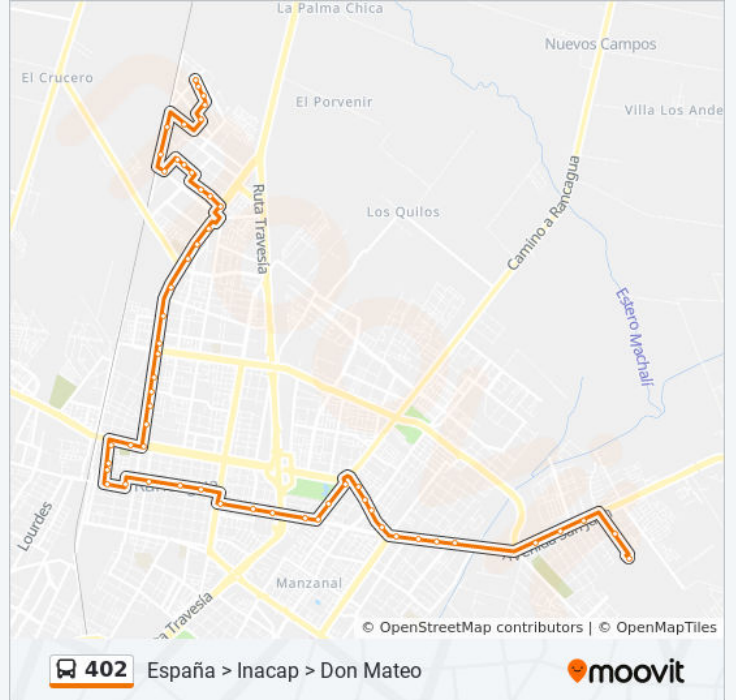

Kennedy Servicio / Chacao

Kennedy Servicio / Lanalhue

Parinacota / Samuel Román Rojas

Calle Tacora/ Ollague

Calle Tacora / Isluga

Arica/ Putre

Arica / Agustín Abarca (Norte)

Arica/ Pacheco Altamirano

Pacheco Altamirano / Samuel Román Rojas

Viña Del Mar / Rodríguez Llanos

Viña Del Mar/ Juan Egenau

Taltal/ Los Arrayanes

Los Arcángeles / Psje La Caridad

Pasaje Los Chamantos

San Rafael Arcangel / Puelche

San Rafael Arcángel / Remolino

Los Fresnos / San Rafael Arcángel

**Sentido: España > Miguel Ramírez > Sta. Teresa**

64 paradas

[VER HORARIO DE LA LÍNEA](#)

Los Fresnos/ San Pedro

Beata Laura Vicuña / Los Arcangeles

Taltal

Taltal/ Alfredo Lobos

Rubio / Aurora

Rubio / Brasil

Brasil / Sta María

Santa María / Mujica

Doctor Salinas / Rodoviario

Viña Del Mar/ Brasil

Of. Carlos María O'Carrol / Vicente Calvo

Ocarrol / Terminal De Buses Tur Bus