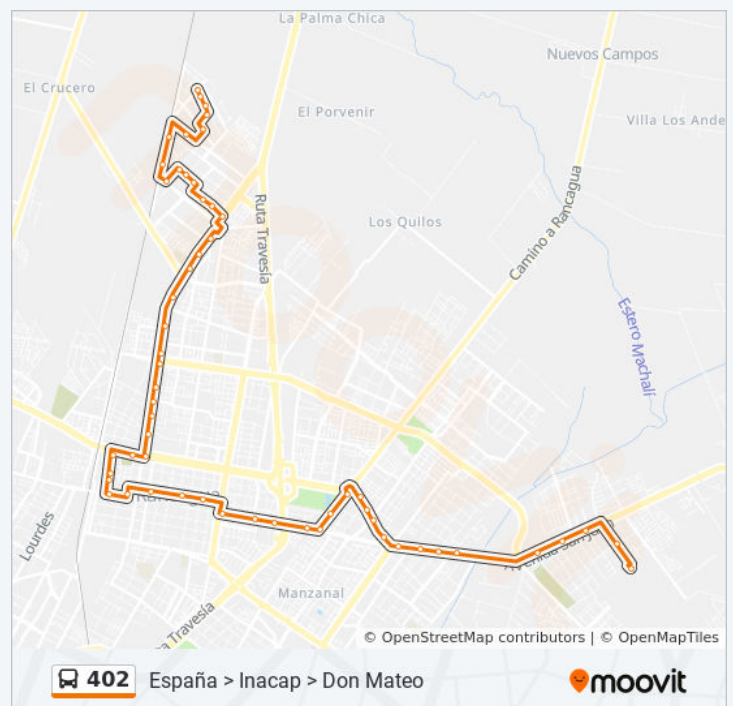

Kennedy Servicio / Chacao

Kennedy Servicio / Lanalhue

Parinacota / Samuel Román Rojas

Calle Tacora/ Ollague

Calle Tacora / Isluga

Arica/ Putre

Arica / Agustín Abarca (Norte)

Arica/ Pacheco Altamirano

Los Fresnos / San Rafael Arcángel

**Sentido: España > Miguel Ramírez > Sta. Teresa**

64 paradas

[VER HORARIO DE LA LÍNEA](#)

Los Fresnos/ San Pedro

Beata Laura Vicuña / Los Arcangeles

Taltal

Taltal/ Alfredo Lobos

### Información de la línea 402 de autobús

**Dirección:** España > Miguel Ramírez > Sta. Teresa

**Paradas:** 64

**Duración del viaje:** 102 min

**Resumen de la línea:**

España/ Uno Y Dos De Octubre

España / José Miguel Carrera

Rubio / Aurora

Rubio / Brasil

Brasil / Sta María

Santa María / Mujica

Doctor Salinas / Rodoviario

Viña Del Mar/ Brasil

Of. Carlos María O'Carrol / Vicente Calvo

Ocarrol / Terminal De Buses Tur Bus