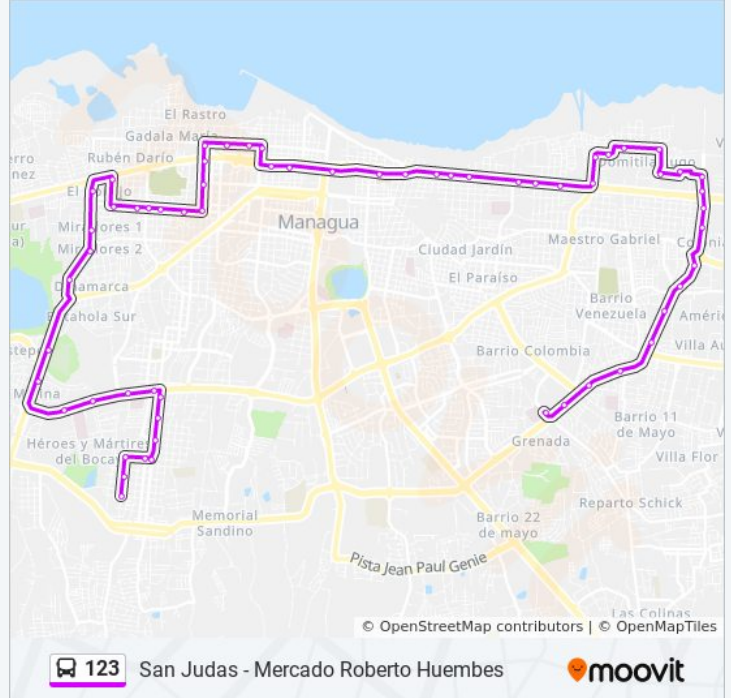

Agricons

Barrio Santa Rosa

Disagro

(Ucn) Universidad Central De Nicaragua

Paso A Desnivel Portezuelo

Peluquería El Sevillano

Rotonda La Virgen

Multicentro Las Américas / Villa Progreso

Cooperativa Parrales Vallejos

Paso A Desnivel Rubenia

Súper Mercado Palí, Semáforos Nicarao

Ferretería Jenny

Mercado Humebes Sureste

Mercado Humees Suroeste

### Sentido: San Judas

63 paradas

[VER HORARIO DE LA LÍNEA](#)

Mercado Humees Suroeste

Policía Tránsito

Parque Don Bosco / Mercado Huembes

Ferretería Jenny

Semáforos Nicarao

Iglesia San Judas Tadeo

Farmacia Helena

Pulperia Elena

Terminal San Judas

25 Avenida Suroeste

25 Avenida Suroeste

69 Calle Suroeste

Los horarios y mapas de la línea 123 de autobús están disponibles en un PDF en [moovitapp.com](https://moovitapp.com). Utiliza [Moovit App](#) para ver los horarios de los autobuses en vivo, el horario del tren o el horario del metro y las indicaciones paso a paso para todo el transporte público en Managua.