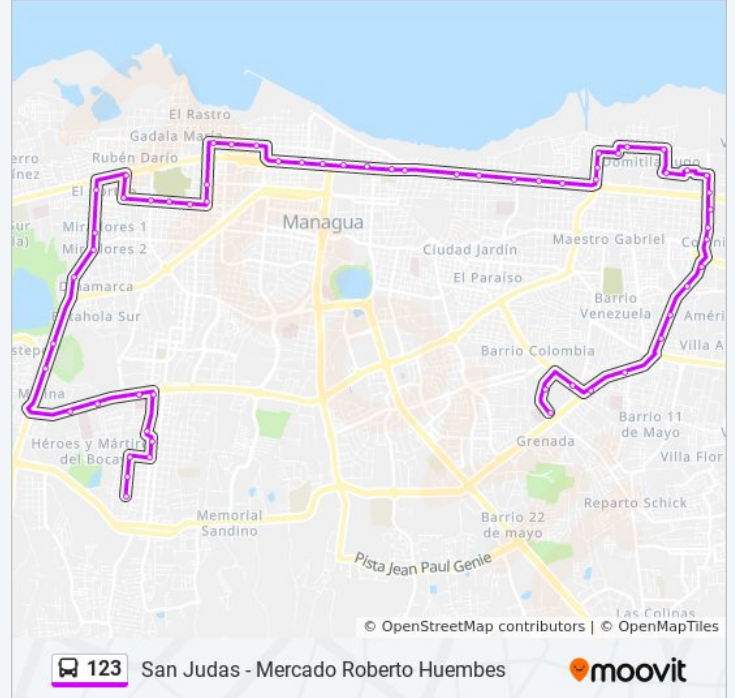

Asososca

Donde Fue El Hospital Velez Paiz

Dicegsa

Centro Comercial Nejapa

Hospital Bertha Calderón

Zumen Oeste

Plantel Los Cocos

Farmacia Los Cocos

Iglesia San Judas Tadeo

Farmacia Helena

Pulperia Elena

Terminal San Judas

25 Avenida Suroeste

25 Avenida Suroeste

69 Calle Suroeste

Los horarios y mapas de la línea 123 de autobús están disponibles en un PDF en [moovitapp.com](https://moovitapp.com). Utiliza [Moovit App](#) para ver los horarios de los autobuses en vivo, el horario del tren o el horario del metro y las indicaciones paso a paso para todo el transporte público en Managua.