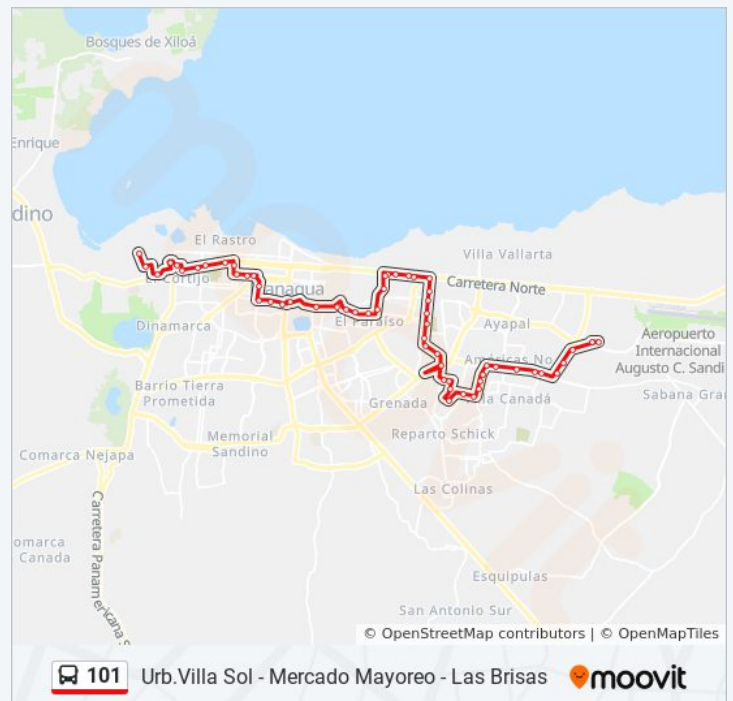

Información de la línea 101 de autobús

Dirección: Las Brisas

Paradas: 57

Duración del viaje: 58 min

Resumen de la línea:

Pista De La Solidaridad, Casa Shanon

Sucursal Rubenia Dissur

Farmacia Vicky

Medicina Legal / Mti

Estadio Nacional

27 De Mayo

Las Mangueras

Central Line

Plaza Inter

El Redentor

Gancho De Camino

lunes	5:00 - 21:00
martes	5:00 - 21:00
miércoles	5:00 - 21:00
jueves	5:00 - 21:00
viernes	5:00 - 21:00
sábado	5:00 - 21:00
domingo	5:00 - 21:00

Información de la línea 101 de autobús

Dirección: Mercado Mayoreo

Paradas: 58

Duración del viaje: 59 min

Resumen de la línea:

Ajax Delgado

Super De Los Militares / San Luis

Sinsa Carretera Norte

Palí San Luis

Distribuidora La Universal