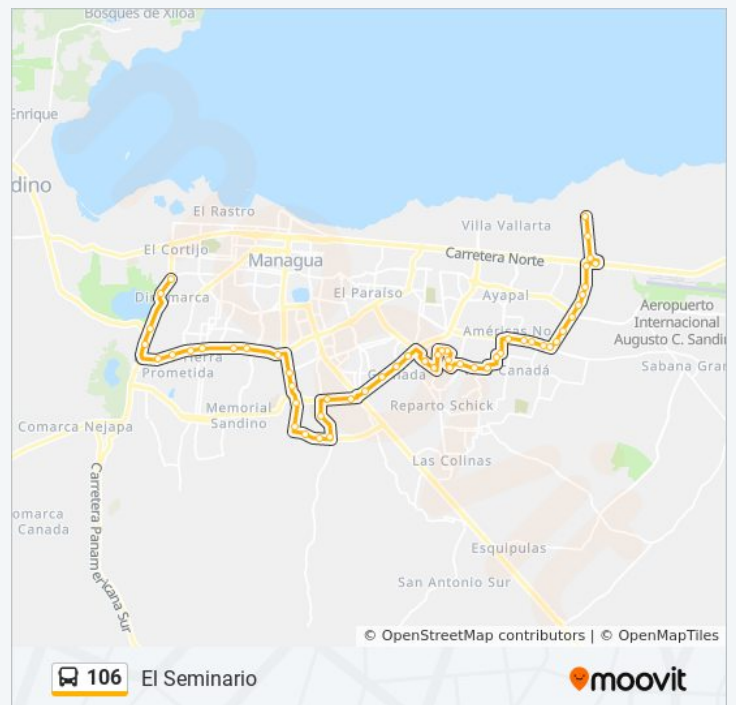

Paradas: 53

Duración del viaje: 65 min

Resumen de la línea:

Escuela Normal Alesio Blandón

Mercado Humebes Sureste

Hospital Roberto Calderón

Centro Comercial Managua

El Quetzal