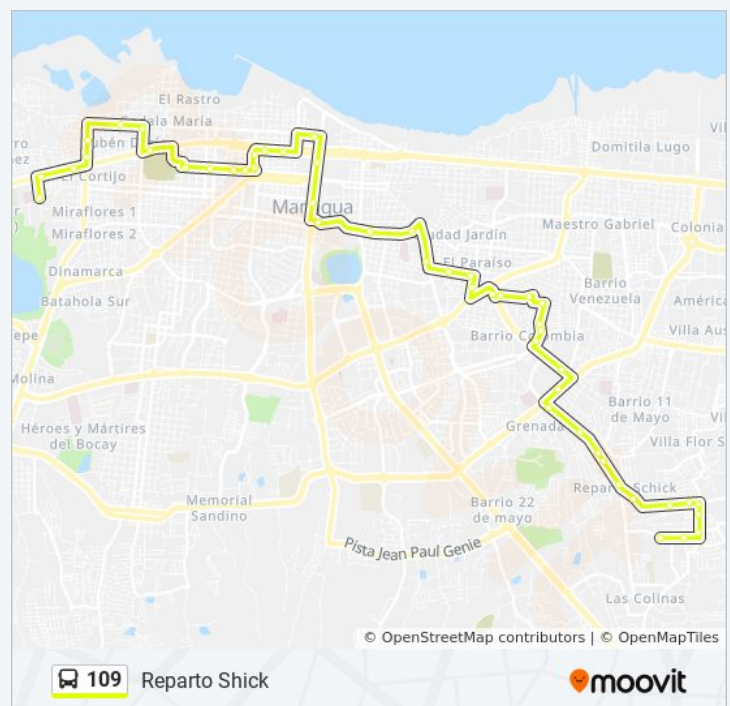

Usa la aplicación Moovit para encontrar la parada de la línea 109 de autobús más cercana y descubre cuándo llega la próxima línea 109 de autobús

Sentido: Hospital Lenín Fonseca

51 paradas

[VER HORARIO DE LA LÍNEA](#)

Información de la línea 109 de autobús**Dirección:** Hospital Lenín Fonseca**Paradas:** 51**Duración del viaje:** 47 min**Resumen de la línea:**

Parque 10 De Junio

Video Club

Farmacia Caceres

El Dorado

Semáforos El Dorado

Reparto Shick Horario de ruta:

lunes	5:30 - 21:30
martes	5:30 - 21:30
miércoles	5:30 - 21:30
jueves	5:30 - 21:30
viernes	5:30 - 21:30
sábado	5:30 - 21:30
domingo	5:30 - 21:30

Información de la línea 109 de autobús

Dirección: Reparto Shick

Paradas: 48

Duración del viaje: 44 min

Resumen de la línea:

Farmacia San Miguel

Colegio Republica De Colombia

Parque Don Bosco / Mercado Huembes

Mercado Humebes Sureste