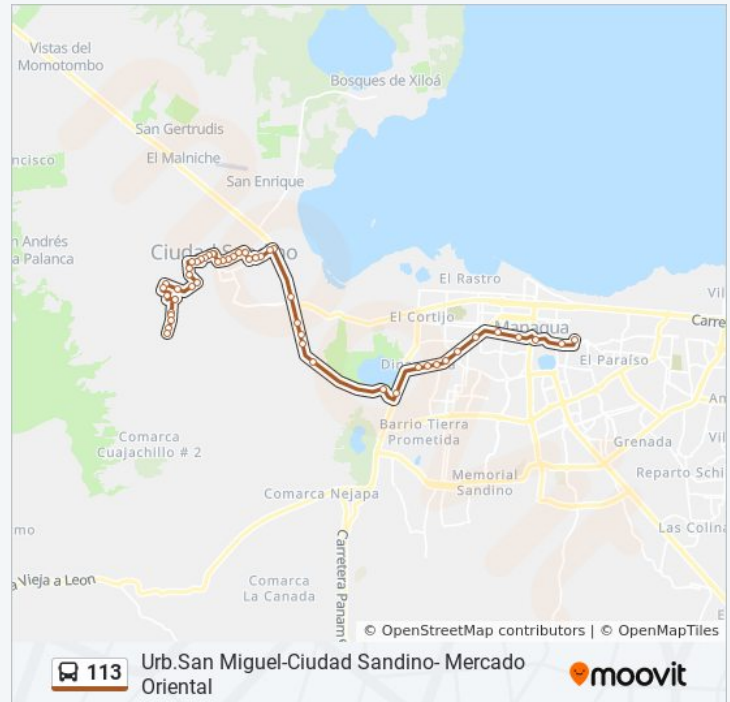

### Información de la línea 113 de autobús

**Dirección:** Nueva Vida

**Paradas:** 50

**Duración del viaje:** 46 min

**Resumen de la línea:**

Entrada A Nueva Vida

Pulpería Romero

Pulperia Duarte