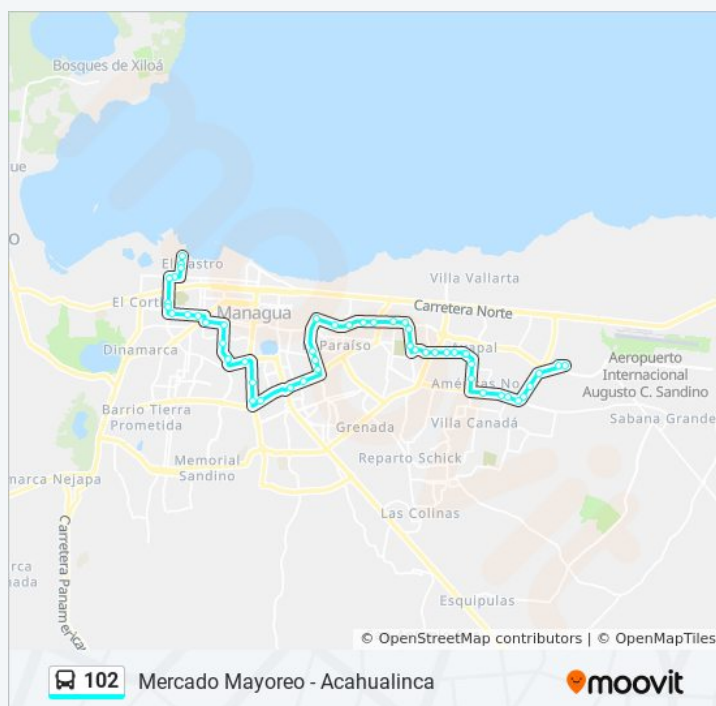

Cuadro Gadala María

Parque Acahualinca

Huellas De Acahualinca

Pulperia Karla

Sentido: Mercado Mayoreo

50 paradas

[VER HORARIO DE LA LÍNEA](#)

Pulperia Karla
Huellas De Acahualinca
Parque Acahualinca
Cuadro Gadala María
Pulpería Doña Tere
Avenida De Las Milicias
Farmacia Bravo
Parque La Menen
Farmacia Dayser
Hospital Salud Integral
Estatua De Montoya
Venta Y Compra De Vehículos
Canal 2
Economart
Mabale
Vivero
Barrio Argentina
Universidad Centro Americana (Uca)
Metrocentro
Plaza El Sol
Rotonda Cristo Rey
Clínica María Auxiliadora
Pulpería María Auxiliadora
Tienda Power 0.99
Semáforos De Ciudad Jardin
Tenderi / Uniformes Nicky
Taller Joe
Farmacia Luis
El Colonial

Horario de la línea 102 de autobús

Mercado Mayoreo Horario de ruta:

lunes	5:30 - 21:00
martes	5:30 - 21:00
miércoles	5:30 - 21:00
jueves	5:30 - 21:00
viernes	5:30 - 21:00
sábado	5:30 - 21:00
domingo	5:30 - 21:00

Información de la línea 102 de autobús

Dirección: Mercado Mayoreo

Paradas: 50

Duración del viaje: 55 min

Resumen de la línea:

Bello Horizonte Oeste

Rotonda Bello Horizonte Sur

Boulevard Bello Horizonte