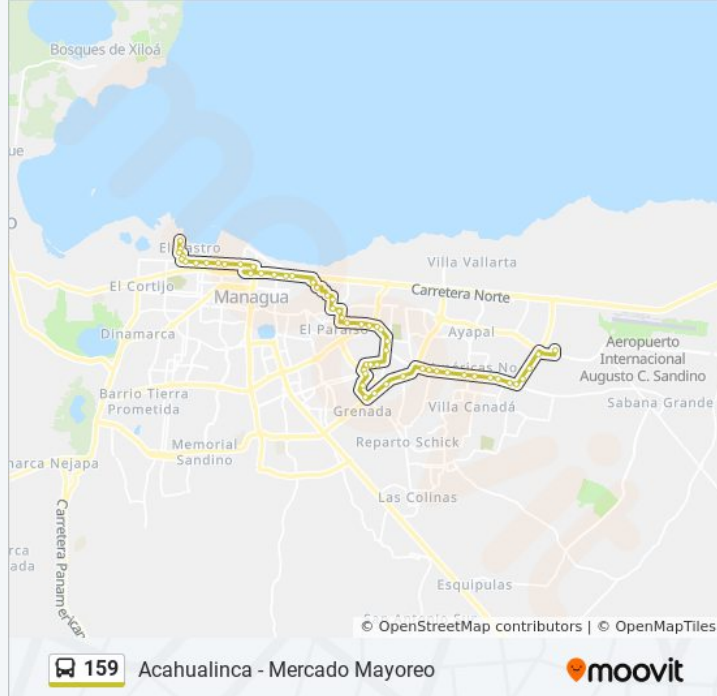

Mercado Iván Montenegro Sur

Almacenes Tropicgas

Villa Austria

Plaza Rubenia

Colonia Rubenia

Pista La Sabana

Súper Mercado Palí, Semáforos Nicarao

Ferretería Jenny

**Información de la línea 159 de autobús****Dirección:** Acahualinca**Paradas:** 56**Duración del viaje:** 48 min**Resumen de la línea:**

Farmacia San Miguel

Parque Colombia

Don Bosco

Pulperia Machado

Barrio Ducuali

Mercado Oriental II

Pulperia La Providencia

Acahualinca Sur

Parque Acahualinca

Huellas De Acahualinca

Pulperia Karla

### Sentido: Mercado Mayoreo

49 paradas

[VER HORARIO DE LA LÍNEA](#)

Pulperia Karla

Huellas De Acahualinca

Parque Acahualinca

Acahualinca Sur

Pulpería La Providencia