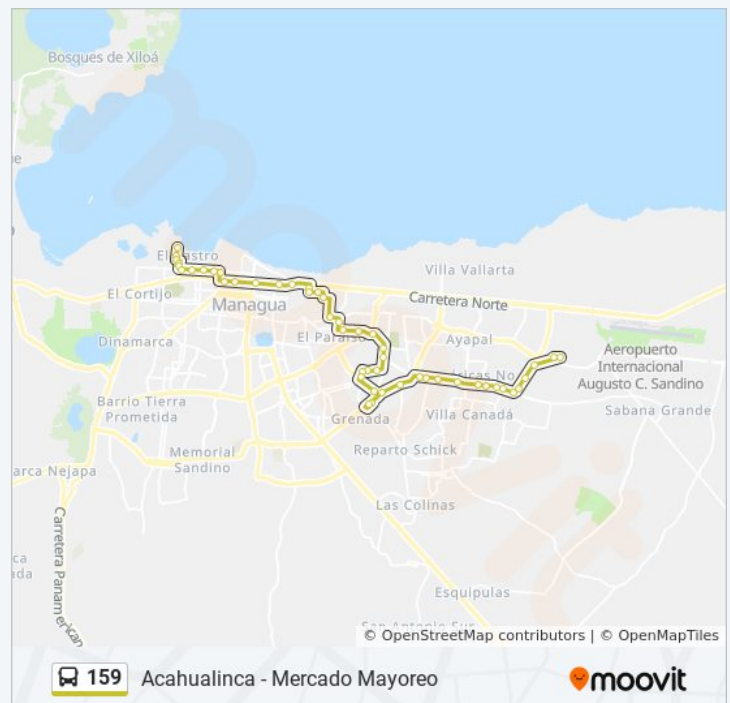

Mercado Iván Montenegro Sur

Almacenes Tropicgas

Villa Austria

Plaza Rubenia

Colonia Rubenia

Pista La Sabana

Súper Mercado Palí, Semáforos Nicarao

Ferretería Jenny

**Información de la línea 159 de autobús****Dirección:** Acahualinca**Paradas:** 56**Duración del viaje:** 48 min**Resumen de la línea:**

Farmacia San Miguel

Parque Colombia

Don Bosco

Pulperia Machado

Barrio Ducuali

### Horario de la línea 159 de autobús

Mercado Mayoreo Horario de ruta:

lunes	5:30 - 20:00
martes	5:30 - 20:00
miércoles	5:30 - 20:00
jueves	5:30 - 20:00
viernes	5:30 - 20:00
sábado	5:30 - 20:00
domingo	5:30 - 20:00

### Información de la línea 159 de autobús

**Dirección:** Mercado Mayoreo

**Paradas:** 49

**Duración del viaje:** 48 min

**Resumen de la línea:**

Parque Colombia  
Farmacia San Miguel  
Colegio Republica De Colombia  
Parque Don Bosco / Mercado Huembes  
Fama  
Mercado Humebes Sureste  
Ferretería Jenny  
Semáforos Nicarao  
Pista La Sabana  
Colonia Rubenia  
Conchita Palacios  
Barrio Américas 1  
Mercado Iván Montenegro Sureste  
Farmacia Sophya  
Colegio Inmaculada Concepción  
El Madroño  
Palí Las Americas  
Predio Mayoreo  
Entrada Norte A Laureles Norte  
Semáforos Mayoreo  
Parque Concepcion De Maria  
Mercado Mayoreo