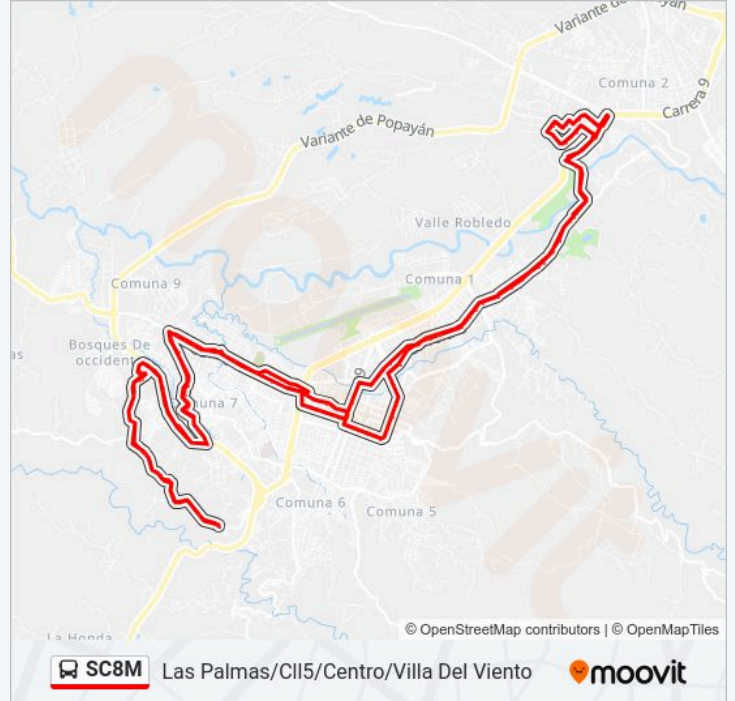

231-23139 Calle 23

211-2139 Carrera 29

302-3040 Calle 20

181-1849 Carrera 32a

161-1679 Carrera 32a

Horario de la línea SC8M de autobús

Las Palmas/Cll5/Centro/Villa Del Viento Horario de ruta:

lunes	06:00-21:59
martes	06:00-21:59
miércoles	06:00-21:59
jueves	06:00-21:59
viernes	06:00-21:59
sábado	06:00-21:59
domingo	06:00-21:59

Información de la línea SC8M de autobús**Dirección:** Las Palmas/Cll5/Centro/Villa Del Viento**Paradas:** 125**Duración del viaje:** 94 min**Resumen de la línea:**

- 3410-3472 Calle 9
- 35c2-35c98 Calle 9
- 5a1-5a67 Carrera 37
- 351-35133 Calle 5
- 342-3478 Calle 5
- 312-31100 Calle 5
- 28a2-28a58 Calle 5
- 27a1-27a153 Calle 5
- 231-23163 Calle 5
- 211-21147 Calle 5
- 19a1-19a85 Calle 5
- 181-18109 Calle 5
- 161-1655 Calle 5
- 131-13125 Calle 5
- 121-12109 Calle 5
- 101-10199 Calle 5
- 52-5112 Carrera 9
- 72-7114 Calle 7
- 51-5107 Calle 7
- 31-3105 Calle 7
- 51-5115 Carrera 3
- 31-3111 Carrera 3
- 157-1107 Carrera 3
- 42-494 Calle 1 Norte
- 57-595 Calle 1 Norte
- 9 Norte2-9 Norte250 Carrera 6
- 10 Norte233-10 Norte307 Carrera 6
- 16a Norte2-16a Norte52 Carrera 6
- 18 Norte2-18 Norte118 Carrera 6
- 20 Norte28-20 Norte100 Carrera 6
- 23a2-23a124 Carrera 6
- 25 Norte16-25 Norte76 Carrera 6