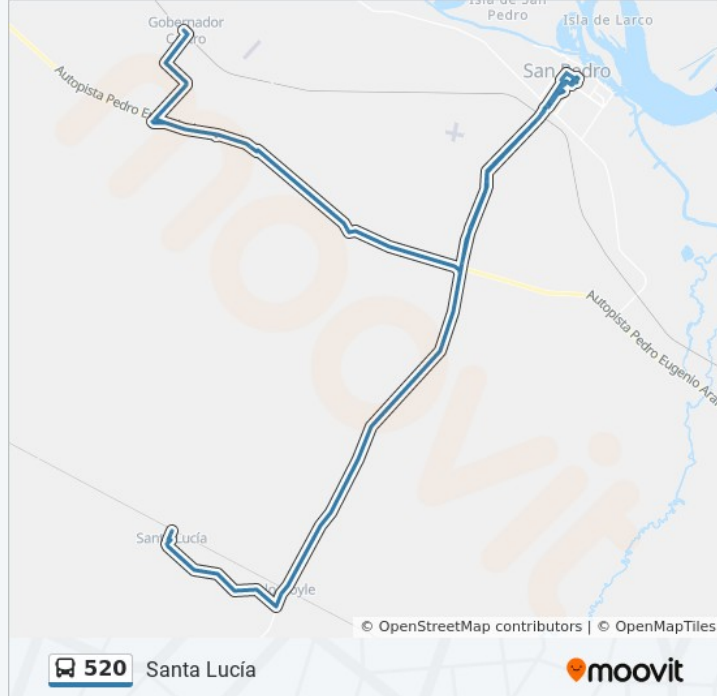

**Información de la línea 520 de autobús****Dirección:** Santa Lucía**Paradas:** 82**Duración del viaje:** 82 min**Resumen de la línea:**

Italia

Martín Fierro

Irlanda

Urraco

Baumont-Estadio

Novillo-Estadio-Comisaría

Belgrano

Bv. Moreno

Guemes-Cine

Plaza Belgrano-Centro

Pueyrredón

Ayacucho

25 De Mayo

Mitre

Pellegrini

Transfer-Salta

Transfer-Rivadavia

Transfer-Almafuerte

Transfer-Gomendio-Terminal De Omnibus

Las Heras

Obligado

Ruiz Moreno

Transfer-Gomendio-Terminal De Omnibus

3 De Febrero

Almafuerte

Rivadavia  
Salta  
Honorio Pueyrredon-Coopser  
Colón  
Libertad  
Independencia  
Pavón  
Caseros  
Caroni  
Novillo-Comisaría  
Beaumont  
Urraco  
Irlanda  
Italia  
Juan B. Justo  
Ruta 191 Y Mansilla  
Ruta 191  
Arcor  
7 Robles Polo Club  
Camino A Aeroclub  
Escuela 18  
Dycasa  
Estación De Rebaje  
Pueblo Doyle  
Ingreso  
Gonella  
San Martín  
Doyle-Estación De Trenes