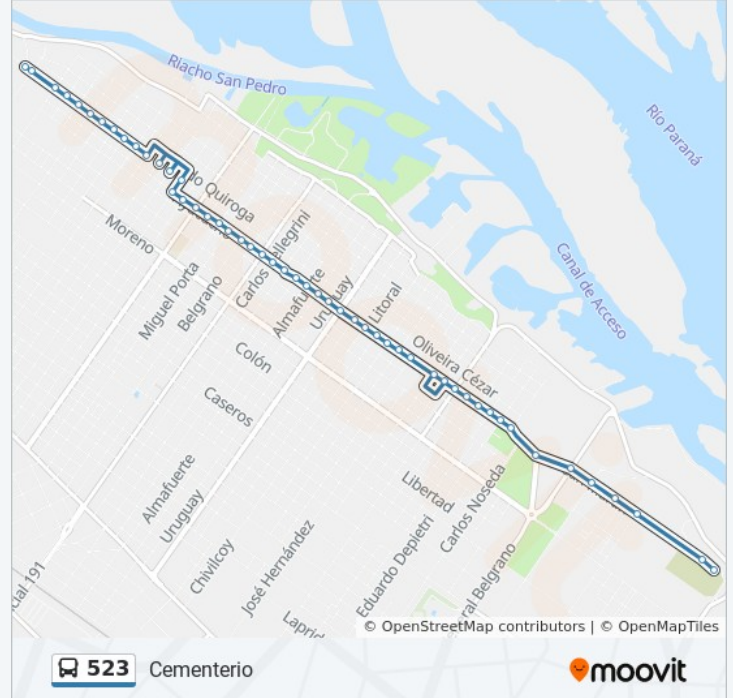

Transfer-Salta

Transfer-Rivadavia

Transfer-Almafuerte

Transfer-Gomendio-Terminal De Omnibus

Uruguay

San Martín

La Nación

Litoral

Maestro Reina

Larralde

Depietri

24 De Febrero

Terminal Puerto San Pedro

Bajada Al Puerto

Calle 58-Centro Educativo

Calle 62

Calle 66

Cementerio-Nichos Jng

Cementerio-Entrada Principal

Los horarios y mapas de la línea 523 de autobús están disponibles en un PDF en moovitapp.com. Utiliza [Moovit App](#) para ver los horarios de los autobuses en vivo, el horario del tren o el horario del metro y las indicaciones