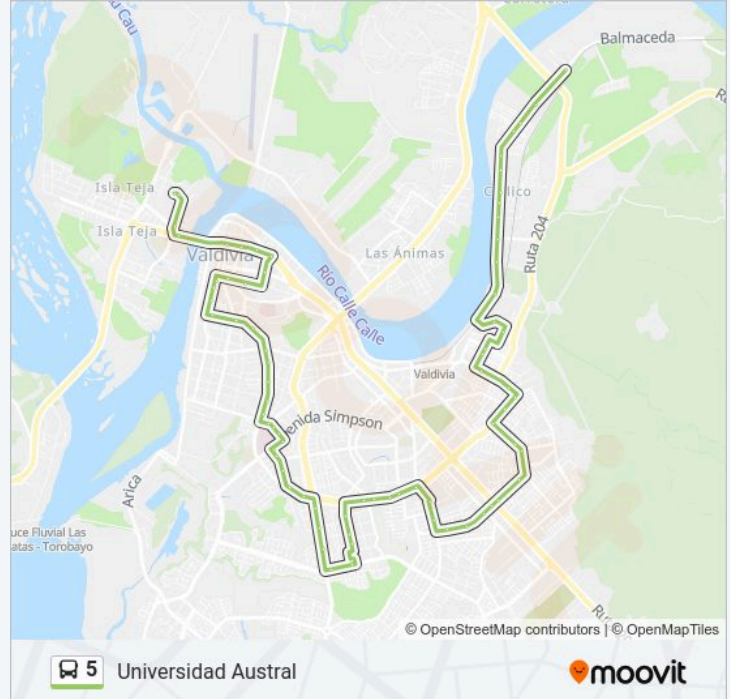

P224 - José Victorino Lastarria / Pje. K

P223 - Martínez Rozas / Manuel Rodríguez

I - Rubén Darío / Corvi Diez

P460 - Rubén Darío / Picarte

I - Rubén Darío / Picarte

P448 - Rubén Darío / Errázuriz

P813 - Rubén Darío / Fco. Encina

I - Rubén Darío / L. Inostroza

P811 - René Schneider / Lago Malleco

P579 - René Schneider / Lago Del Toro

P442 - Francia / René Schneider

P441 - Francia / San Luis

P439 - Francia / Calle 2

P437 - Francia / Ángel Muñoz

P435 - Francia / Ricardo Kramer Richter

P432 - Montecino / Etanilao Toayza

P431 - Montecinos / Pje. 1 E

P807 - Montecino Caro / Manuel Plaza

P421 - Montecinos / Rotonda

P423 - Circunvalación Sur / A Fernández Uno

P419 - Circunvalación Sur / Pedro Montt

I - Av. Pedro Montt / Guallipen

I - Av. Pedro Montt / Escocia

I - Av. Pedro Montt / Bélgica

I - Francia / Suecia

P425 - Francia / Italia

I - Italia / Atenas

P35 - Italia / Tornagaleon

I - Simpson / Italia

P94 - Simpson / Havdaerbeck

I - Havdaerbeck / Tornagaleones

P39 - Havdaerbeck / Bueras