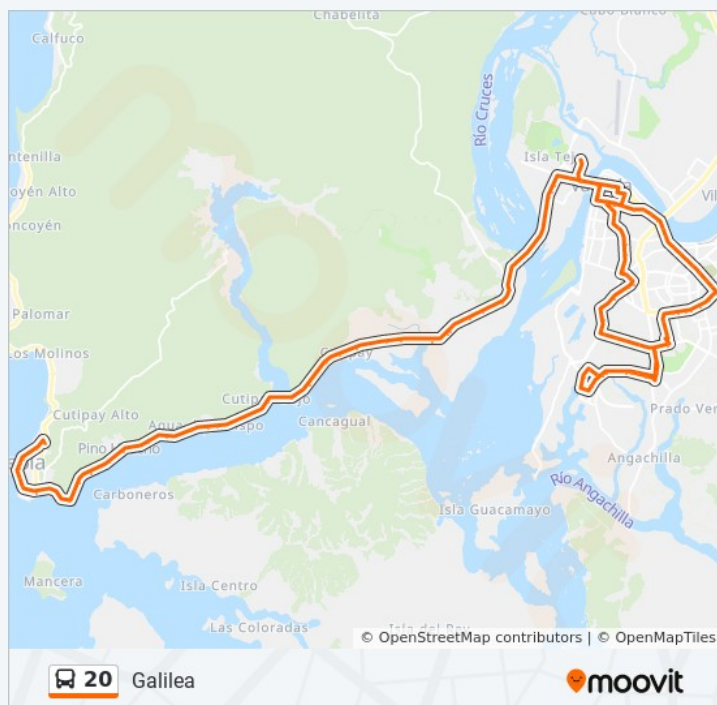

### Horario de la línea 20 de autobús

Niebla (Picarte) Horario de ruta:

lunes	07:00 - 21:30
martes	07:00 - 21:30
miércoles	07:00 - 21:30
jueves	07:00 - 21:30
viernes	07:00 - 21:30
sábado	07:00 - 21:30
domingo	07:00 - 21:30

### Información de la línea 20 de autobús

**Dirección:** Niebla (Picarte)

**Paradas:** 87

**Duración del viaje:** 65 min

**Resumen de la línea:**

P433 - Montecino Caro / Luis Tirado - Pje 2a

P434 - Francia / Montecinos