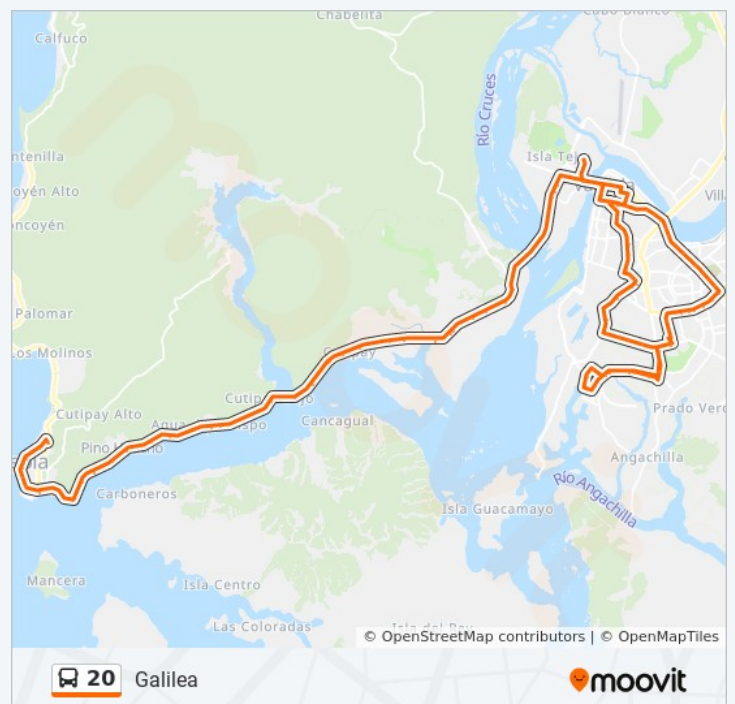

I - Camino A Angachilla

I - Angachilla I

I - Angachilla II

I - Los Coipos I

Terminal L20p

Sentido: Niebla

120 paradas

[VER HORARIO DE LA LÍNEA](#)

P503-Los Laureles/Univ.Austral

I - Los Laureles / Los Robles

I - Los Robles / Bci

I - Alemania / Hotel Dreams

P17 - Independencia / Chacabuco

P15 - Independencia / Libertad

I - Arauco / Independencia

P48 - Arauco / Camilo Henríquez - Caupolicán

P49 - Mall

P51 - Arauco / García Reyes

P52 - Arauco / Anfión Muñoz

I - Beauchef / Picarte

P71 - Picarte / Condell

P73 - Picarte / Pedro Montt

I - Av. Pedro Montt

P96 - Pedro Montt / Baquedano

P46 - Pedro Montt / Sta. María

P44 - Pedro Montt / Bueras

P43 - Coronel Santiago Bueras / Hevia

I - Bueras / C. Bennet

P38 - Havdaerbeck / Bueras

I - Haverbeck / Simpson

P37 - Simpson / Italia

I - Simpson / Francia

Horario de la línea 20 de autobús

Niebla Horario de ruta:

lunes	07:00 - 21:30
martes	07:00 - 21:30
miércoles	07:00 - 21:30
jueves	07:00 - 21:30
viernes	07:00 - 21:30
sábado	07:00 - 21:30
domingo	07:00 - 21:30

Información de la línea 20 de autobús

Dirección: Niebla

Paradas: 120

Duración del viaje: 85 min

Resumen de la línea: