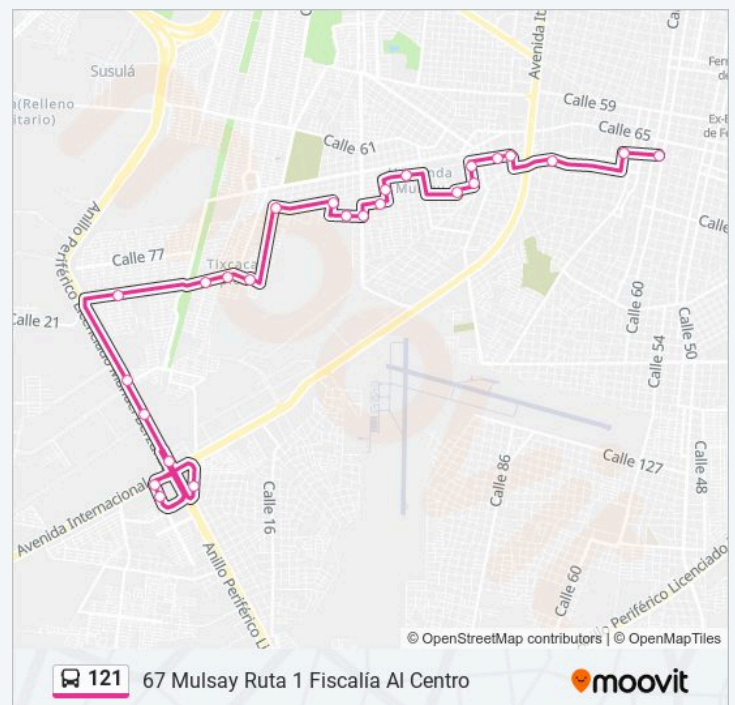

### Sentido: 67 Mulsay Ruta 1 Fiscalía (Centro-La Joya-Paseos De Mérida)

45 paradas

[VER HORARIO DE LA LÍNEA](#)

Paradero 67 Mulsay R1

66 Amapola Paradero San Juan, Calle 69a Por 62 Y 64, Centro

Primera Parada Saliendo Del Centro Histórico, Calle 69 Por 68 Y 70, Centro

### Información de la línea 121 de autobús

**Dirección:** 67 Mulsay Ruta 1 Fiscalía (Centro-La Joya-Paseos De Mérida)

**Paradas:** 45

**Duración del viaje:** 54 min

**Resumen de la línea:**

Fraccionamiento Hacienda Opichén

Calle 90a Por 67 Y 67a, Mulsay

Calle 71 Por 82 Y 80, Centro

Calle 68, 534f

Paradero Centro Histórico, Calle 67 Por 62 Y 60, Centro

martes	05:30 - 23:30
miércoles	05:30 - 23:30
jueves	05:30 - 23:30
viernes	05:30 - 23:30
sábado	05:30 - 23:30
domingo	05:30 - 23:30

### Información de la línea 121 de autobús

**Dirección:** 67 Mulsay Ruta 1 Fiscalía Al Centro

**Paradas:** 25

**Duración del viaje:** 29 min

**Resumen de la línea:**

Los horarios y mapas de la línea 121 de autobús están disponibles en un PDF en [moovitapp.com](https://moovitapp.com). Utiliza Moovit App para ver los horarios de los autobuses en vivo, el horario del tren o el horario del metro y las indicaciones paso a paso para todo el transporte público en Mérida.