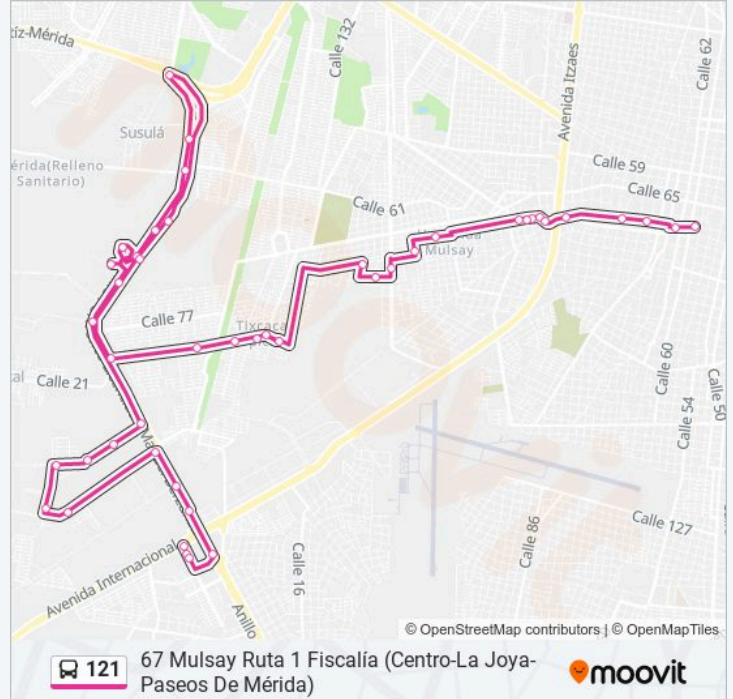

Fraccionamiento Hacienda Opichén

Calle 81 Diagonal Por 140c, Fraccionamiento Las Flores

Calle 81 X 34 Tixcacal Opichén

1021 Tixcacal

1023 Fiscalia-S.S.P.

1024

Retorno Del Puente De Animaya

1004

Issste Susula

Crio

1007

1008 Ssp

1009 Fiscalia

1010

1011

Periférico De Mérida Licenciado Manuel Berzunza, 33

Parada Entrada: Paseos De Mérida

Parada: Glorieta Paseos De Mérida

Parada: Parque Paseos De Mérida

Paradero: Marbol

Parada: Grupo Inco

Paradero: Gasolinera Periférico

1014

1015

558 Dtey

Dt

559

Carretera A Umán Por Bomberos

Sentido: 67 Mulsay Ruta 1 Fiscalía Al Centro

25 paradas

[VER HORARIO DE LA LÍNEA](#)

Horario de la línea 121 de autobús

67 Mulsay Ruta 1 Fiscalía Al Centro Horario de ruta:

lunes

05:30 - 23:30