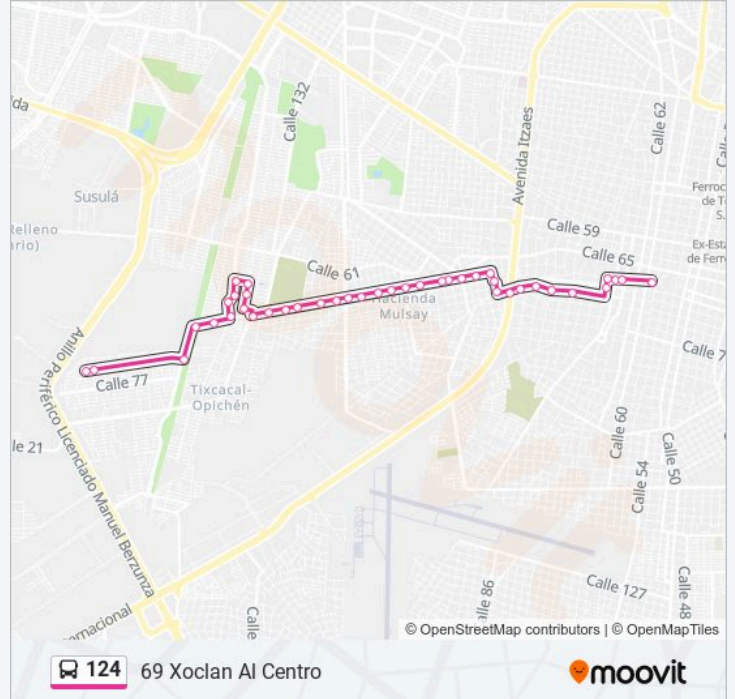

Calle 94, 555. Col. Mulsay

Avenida Juan Pablo II Por Calle 94 Y 90a, Mulsay

Calle 90a Por 67 Y 67a, Mulsay

69 Diagonal, 591, Col Mulsay

Calle 71, 624-634, Por Av. Itzaes

Calle 71, 606

Calle 71 Por 82 Y 80, Centro

Calle 71, 583 X 78, Centro

Calle 71, 556 X 74, Centro

Calle 68, 534d, Antigua Terminal, Centro

Calle 68, 534f

Ultima Parada Llegada Al Centro Histórico, Calle 67 Por 68 Y 66, Centro

Paradero Calle 67 Por 64 Y 62, Centro Magisterio 159

Paradero En Centro Histórico, Calle 67 Por 60 Y 58, Centro

Sentido: 69 Xoclán Saliendo Del Centro

53 paradas

[VER HORARIO DE LA LÍNEA](#)

69 Poniente - Madero

66 Amapola Paradero San Juan, Calle 69a Por 62 Y 64, Centro

Avenida Juan Pablo II Por Calle 90 Y 94, Centro

Av. Juan Pablo II Por Circuito Colonias

Avenida Juan Pablo II Por Circuito Colonias Y 65b,
Colonia Mulsay

Av. Juan Pablo II X 35, Xoclán

Avenida Juan Pablo II Por Calle 106a Y 106,
Mulsay