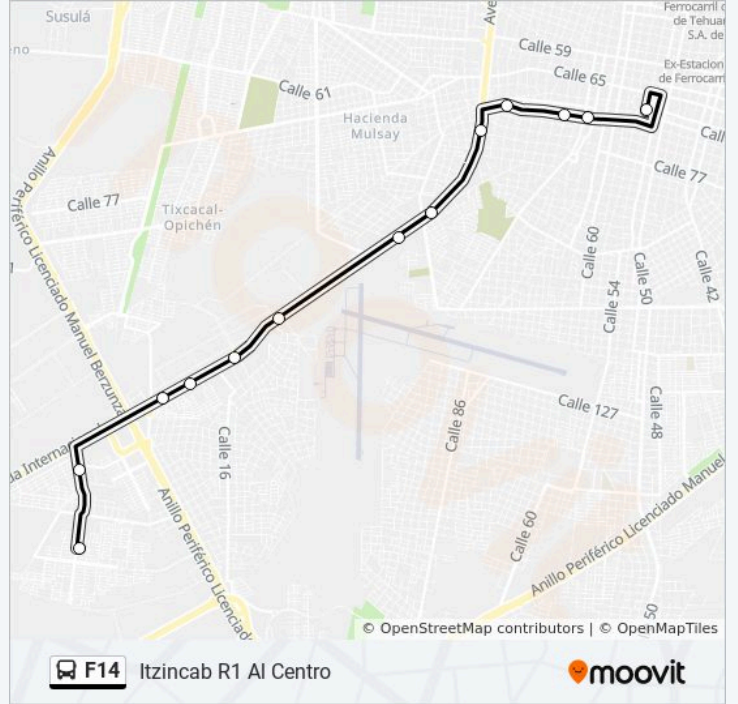

La línea F14 de autobús (Itzincab R1 (Piedra De Agua)) tiene 2 rutas. Sus horas de operación los días laborables regulares son:

(1) a Itzincab R1 (Piedra De Agua): 05:30 - 23:00(2) a Itzincab R1 Al Centro: 05:30 - 23:00

Bancomer, Fedex, Avenida Aviacion Por Circuito Colonias Y Calle 100, Nueva Sambulá

Benito Juárez Por 108 Y 110, Nueva Sambulá

Benito Juárez Por 14 Y 19, Ciudad Industrial

Benito Juárez - 21 Por 26 Y 28, Ciudad Industrial

Información de la línea F14 de autobús

Dirección: Itzincab R1 (Piedra De Agua)

Paradas: 12

Duración del viaje: 21 min

Resumen de la línea:

Sentido: Itzincab R1 Al Centro

12 paradas

[VER HORARIO DE LA LÍNEA](#)

Dirección: Itzincab R1 Al Centro

Paradas: 12

Duración del viaje: 20 min

Resumen de la línea:

Los horarios y mapas de la línea F14 de autobús están disponibles en un PDF en moovitapp.com. Utiliza Moovit App para ver los horarios de los autobuses en vivo, el horario del tren o el horario del metro y las indicaciones paso a paso para todo el transporte público en Mérida.