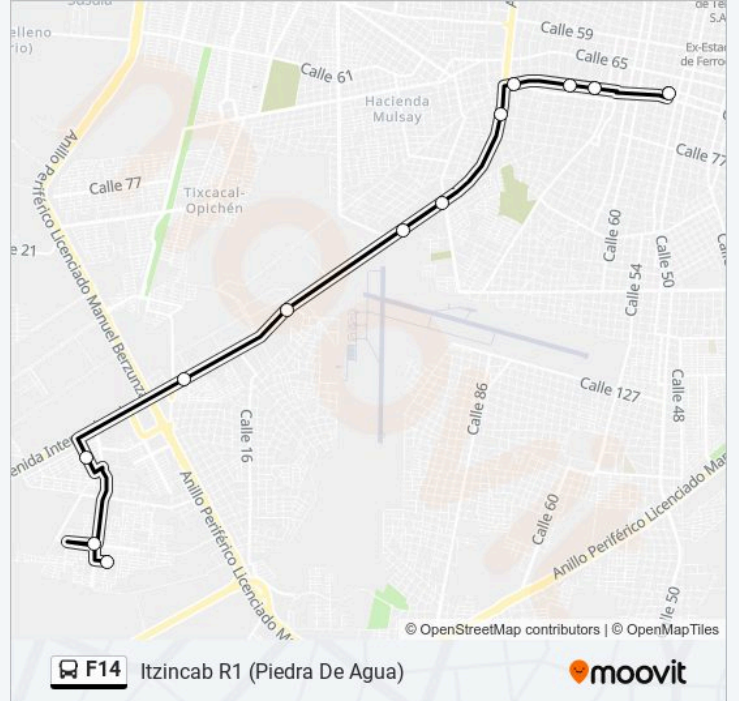

La línea F14 de autobús (Itzincab R1 (Piedra De Agua)) tiene 2 rutas. Sus horas de operación los días laborables regulares son:

(1) a Itzincab R1 (Piedra De Agua): 05:30 - 23:00(2) a Itzincab R1 Al Centro: 05:30 - 23:00

Bancomer, Fedex, Avenida Aviacion Por Circuito Colonias Y Calle 100, Nueva Sambulá

Benito Juárez Por 108 Y 110, Nueva Sambulá

Benito Juárez Por 14 Y 19, Ciudad Industrial

Benito Juárez - 21 Por 26 Y 28, Ciudad Industrial

Calle- 46 Por 25 Y 25-A Paseos De Itzincab

Calle- 44 Por 39a Y 39b Fraccionamiento, Piedra De Agua

Calle 43 728a

Horario de la línea F14 de autobús

Itzincab R1 (Piedra De Agua) Horario de ruta:

lunes	05:30 - 23:00
martes	05:30 - 23:00
miércoles	05:30 - 23:00
jueves	05:30 - 23:00
viernes	05:30 - 23:00
sábado	05:30 - 23:00
domingo	05:30 - 23:00

Información de la línea F14 de autobús

Dirección: Itzincab R1 (Piedra De Agua)

Paradas: 12

Duración del viaje: 21 min

Resumen de la línea:

Sentido: Itzincab R1 Al Centro

12 paradas

[VER HORARIO DE LA LÍNEA](#)