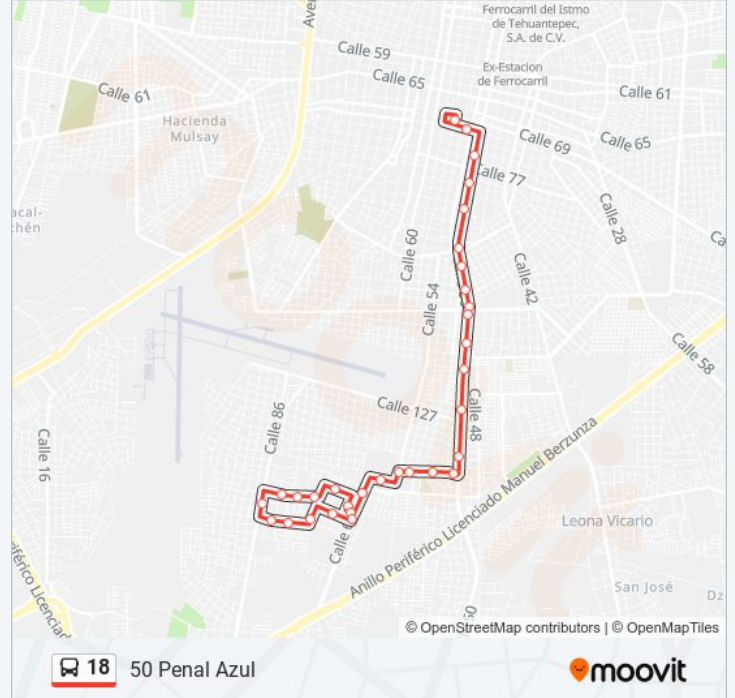

Información de la línea 18 de autobús

Dirección: 50 Penal Azul

Paradas: 32

Duración del viaje: 26 min

Resumen de la línea:

149, San José Tecoh

Unidad Deportiva Fernando Valenzuela, Calle 149 Por 60 Y 54, San José Tecoh

Calle 86 Por 163 Y 161, Emiliano Zapata Sur III

Calle 159 Por 84a Y 84b, Emiliano Zapara Sur II

Calle 159 Por 78 Y 76, Emiliano Zapata Sur II

Centro De Desarrollo Comunitario San José Tecoh, Calle 159 Por 74 Y 70, Emiliano Zapata Sur II

Calle 149 Por 68 Y 66 San Jose Tecoh II

Gimnasio Municipal Polifuncional San José Tecoh, Calle 62 Por 149 Y 151, San José Tecoh II

Calle 151 Por 62 Y 60, San José Tecoh II

Sentido: 50 Penal Azul

24 paradas

Información de la línea 18 de autobús

Dirección: 50 Penal Azul

Paradas: 24

Duración del viaje: 18 min

Resumen de la línea:

Calle 50a Por 129 Y 127 Cinco Colonias

Calle 50a Por 121 Y 119, Cinco Colonias

Calle 119 Por 50 Y 50a, Mercedes Barrera