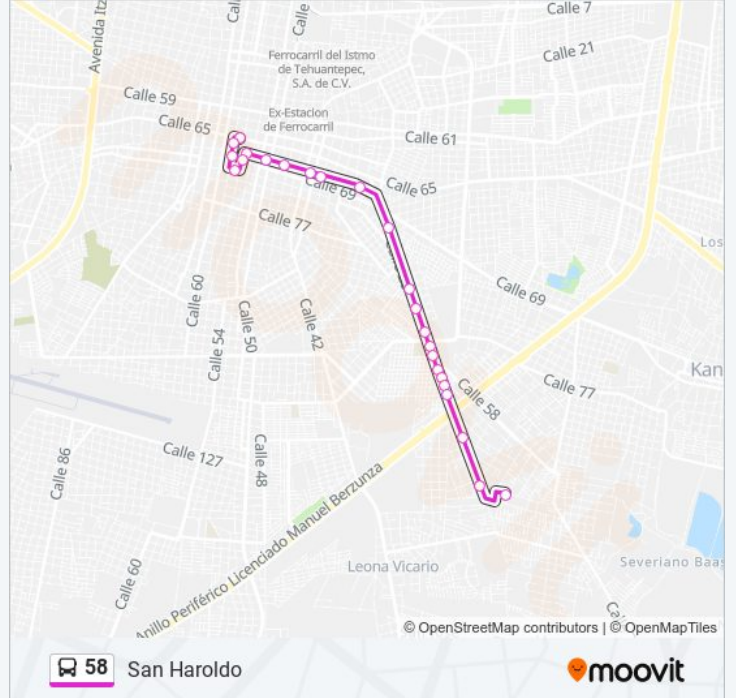

Calle 67 Por 32 Y 30, Centro

Calle 28 Por 28a Y 26a, Azcorra

Calle 28 Por 12 Y 71b, Colonia Azcorra

Calle 28 Por 13 Oriente Y 14 Oriente, Morelos Oriente

Estadio De Béisbol Kukulcán, Calle 28 Por 19 Pte Y 81pte, Fraccionamiento Unidad Morelos

183 Cbtis 95

184

Horario de la línea 58 de autobús

San Haroldo Horario de ruta:

lunes	05:30 - 23:30
martes	05:30 - 23:30
miércoles	05:30 - 23:30
jueves	05:30 - 23:30
viernes	05:30 - 23:30
sábado	05:30 - 23:30
domingo	05:30 - 23:30

Información de la línea 58 de autobús

Dirección: San Haroldo

Paradas: 24

Duración del viaje: 19 min

Resumen de la línea:

Calle 49 Por 8 Y 6 Norte, Salvador Alvarado Sur

185

Calle 49 Por 4 Sur Y 6 Sur, Kukulcán

Calle 49 Por 8 Y 10 Sur, Salvador Alvarado Sur

Calle 68, 71

Calle 70, 230

Calle 61 ^c, 117

Sentido: San Haraldo Al Centro

14 paradas

[VER HORARIO DE LA LÍNEA](#)

Calle 61 ^c, 117