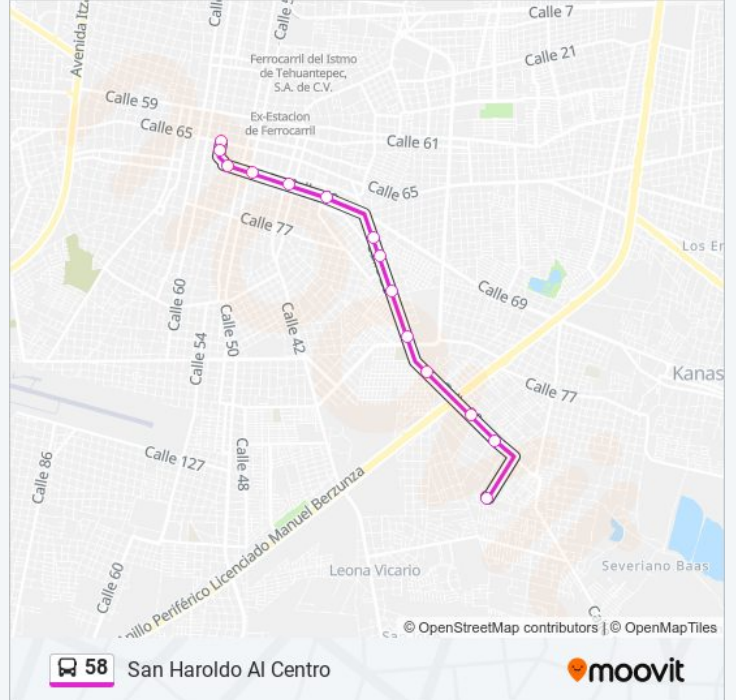

Información de la línea 58 de autobús

Dirección: San Haroldo

Paradas: 24

Duración del viaje: 19 min

Resumen de la línea:

Calle 49 Por 8 Y 6 Norte, Salvador Alvarado Sur

185

Calle 49 Por 4 Sur Y 6 Sur, Kukulcán

Iglesia Y Parque De San Cristóbal, Última Parada Llegando Al Centro Histórico, Calle 69 Por 48 Y 50, Centro

Paradero En Centro Histórico, Calle 69 Por 56 Y 54, Centro

Calle 56-A, 561

Paradero En Centro Histórico, Calle 65 Por 56 Y 56a, Centro

Horario de la línea 58 de autobús

San Haraldo Al Centro Horario de ruta:

lunes	05:30 - 23:30
martes	05:30 - 23:30
miércoles	05:30 - 23:30
jueves	05:30 - 23:30
viernes	05:30 - 23:30
sábado	05:30 - 23:30
domingo	05:30 - 23:30

Información de la línea 58 de autobús

Dirección: San Haraldo Al Centro

Paradas: 14

Duración del viaje: 17 min

Resumen de la línea:

Los horarios y mapas de la línea 58 de autobús están disponibles en un PDF en moovitapp.com. Utiliza [Moovit App](#) para ver los horarios de los autobuses en vivo, el horario del tren o el horario del metro y las indicaciones paso a paso para todo el transporte público en Mérida.