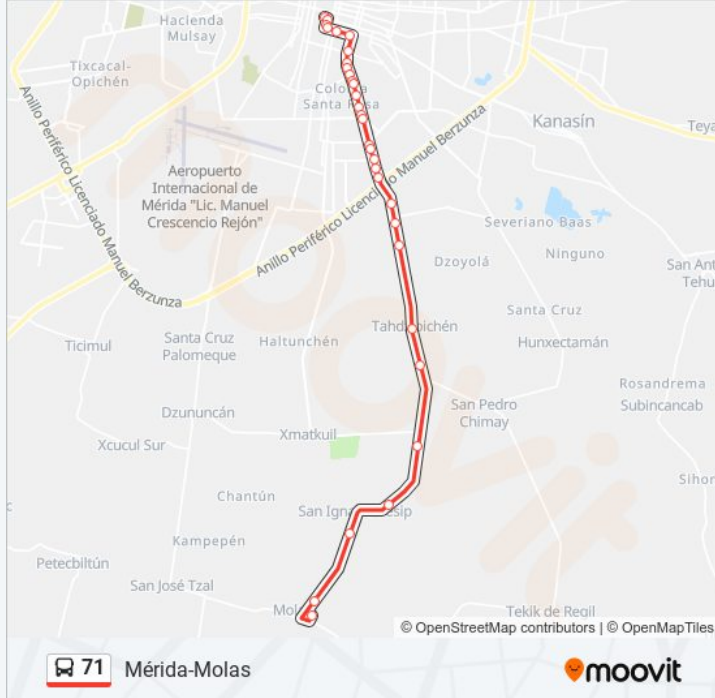

Información de la línea 71 de autobús**Dirección:** Molas**Paradas:** 31**Duración del viaje:** 32 min**Resumen de la línea:**

195 Imss 42 Cuartel Militar

Calle 42 Por 53 Y 55, Fraccionamiento Del Sur

Calle 42 Por 63 Y 65, Fraccionamiento Del Sur

Calle 42 Por 11 Y 13b, San Antonio

Mérida-Timucuy Por 19 Y 21, San Antonio

Calle 42 Mérida - Timucuy Por 25 Y 33, Leona Vicario

Mérida - Timucuy Por 45 Y 49, San Antonio

Mérida - Timucuy

Calle 12

Calle 12

Calle 12

Calle 12

Calle 12, 14

Sentido: Molas Al Centro

28 paradas

[VER HORARIO DE LA LÍNEA](#)

Calle 12, 14

Calle 12

Calle 12