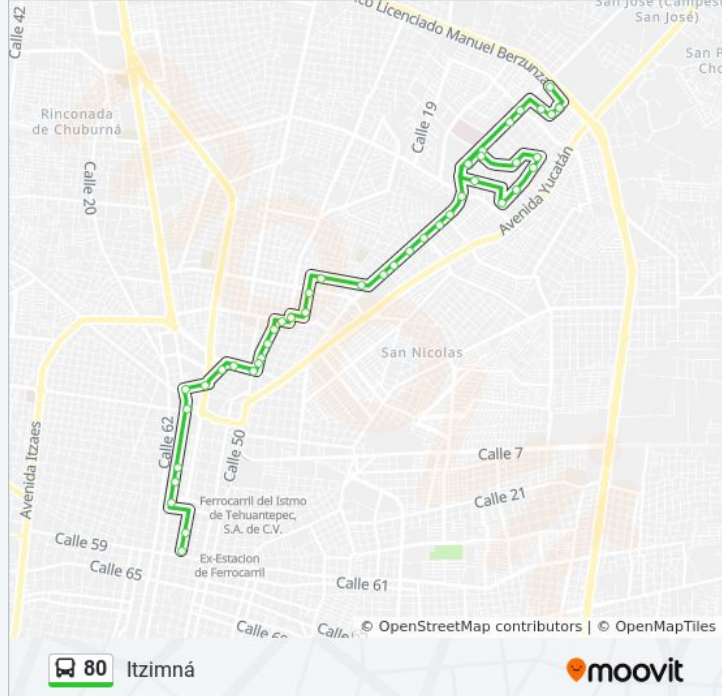

Duración del viaje: 34 min

Resumen de la línea:

Calle 18 Por 29 Y 27, México Oriente

Plaza Bonita, Calle 18 Por 23 Y Avenida José Díaz Bolio, México Oriente

Calle 17 Por 16 Y 14, México Oriente

Gasolinera Plaza Fiesta, Calle 17 Por 6a Y 6, Colonia Gustavo Díaz Ordáz

Calle 32 Por 9a Y 9, Colonia Maya

Calle 7 Por 26a Y 24b, Colonia Maya

Toks, Office Depot, Calle 7 Por 22 Y 20, Colonia Maya

Frente Volkswagen Altabrisa, Calle 7 Por 18 Y 16a, Fraccionamiento Vista Alegre Norte

Calle 12 Por 7 Y 23, Fraccionamiento José María Iturralde (Las Águilas)

Calle 15 Por 10 Y 12, Fraccionamiento José María Iturralde (Las Águilas)

Calle 23 Por 8 Y 2, Fraccionamiento José María Iturralde (Las Águilas)

Calle 2 Por 15 Y 7 José María Iturralde 86 Itzimná Aguilas-Centro

Sentido: Itzimná Al Centro
37 paradas

[VER HORARIO DE LA LÍNEA](#)

Calle 2 Por 15 Y 7 José María Iturralde 86
Itzimná Aguilas-Centro

Calle 7 Por 12 Y 14, Fraccionamiento Vista Alegre Norte