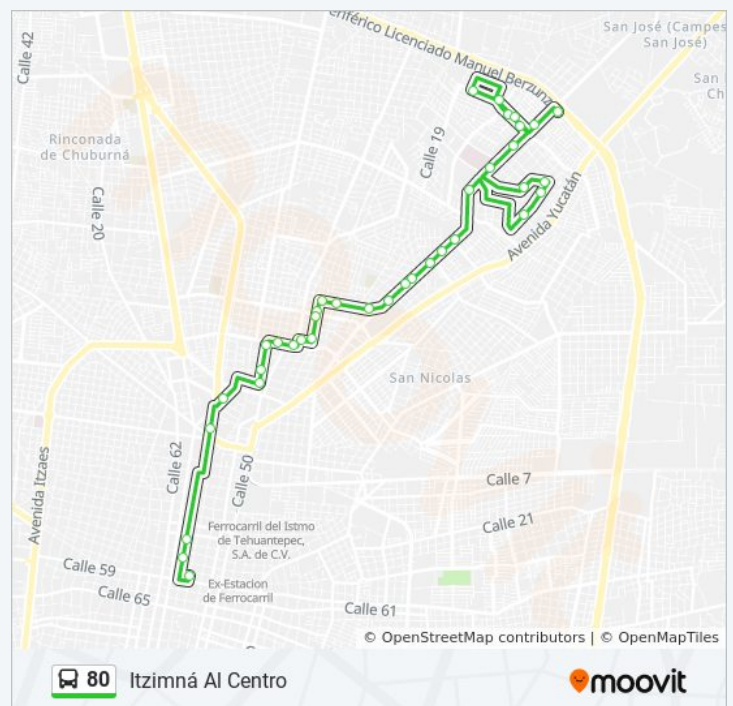

110 Sams Club Av. Correa Racho

Calle 17 Por 8 Y 10, Gustavo Díaz Ordaz

Calle 17 Por 12 Y 14, México Oriente

Calle 17 Por 16 Y 18, México Oriente

Calle 18 Por 19 Y Avenida José Díaz Bolio, México Oriente

Calle 18 201

Calle 18 Por 27 Y 29, México Oriente

Horario de la línea 80 de autobús

Itzimná Al Centro Horario de ruta:

lunes	5:30 - 23:30
martes	5:30 - 23:30
miércoles	5:30 - 23:30
jueves	5:30 - 23:30
viernes	5:30 - 23:30
sábado	5:30 - 23:30
domingo	5:30 - 23:30

Información de la línea 80 de autobús

Dirección: Itzimná Al Centro

Paradas: 37

Duración del viaje: 33 min

Resumen de la línea:

Calle 29 Por 20 Y 22, México Oriente

903

659 Circuito Colonias -Col. Mexico

Última Parada Llegando Al Centro Histórico,
Calle 58 Por 53 Y 55, Centro

Inicial Paradero, Calle 52 Por 63 Y 65, Centro

Los horarios y mapas de la línea 80 de autobús están disponibles en un PDF en moovitapp.com. Utiliza [Moovit App](#) para ver los horarios de los autobuses en vivo, el horario del tren o el horario del metro y las indicaciones paso a paso para todo el transporte público en Mérida.