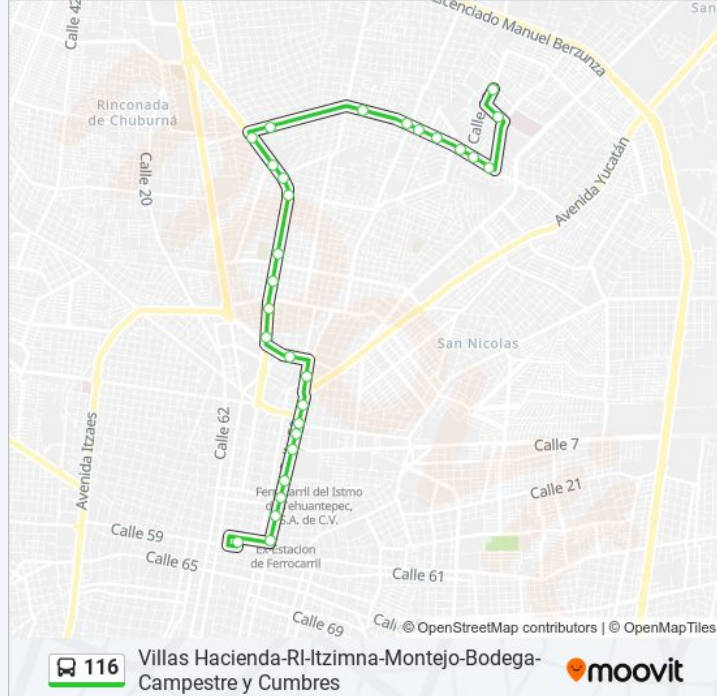

Usa la aplicación Moovit para encontrar la parada de la línea 116 de autobús más cercana y descubre cuándo llega la próxima línea 116 de autobús

Sentido: 52 Norte Villas La Hacienda

29 paradas

[VER HORARIO DE LA LÍNEA](#)

Plaza Altabrisa Calle 15 Por 24 Y 22 Altabrisa

Calle 19, 463

Sentido: 52 Norte Villas La Hacienda R1 Al Centro

29 paradas

[VER HORARIO DE LA LÍNEA](#)

Calle 19, 463

Calle 22 Por 19 Y 15, Fraccionamiento Altabrisa

Calle 18 Avenida Rotary International Por Calle
21a Y 52, Itzimná

713

714 Av. Perez Ponce

715

716

718

719

720

721

Inicial Paradero, Calle 52 Por 63 Y 65, Centro

Los horarios y mapas de la línea 116 de autobús están disponibles en un PDF en moovitapp.com. Utiliza [Moovit App](#) para ver los horarios de los autobuses en vivo, el horario del tren o el horario del metro y las indicaciones paso a paso para todo el transporte público en Mérida.