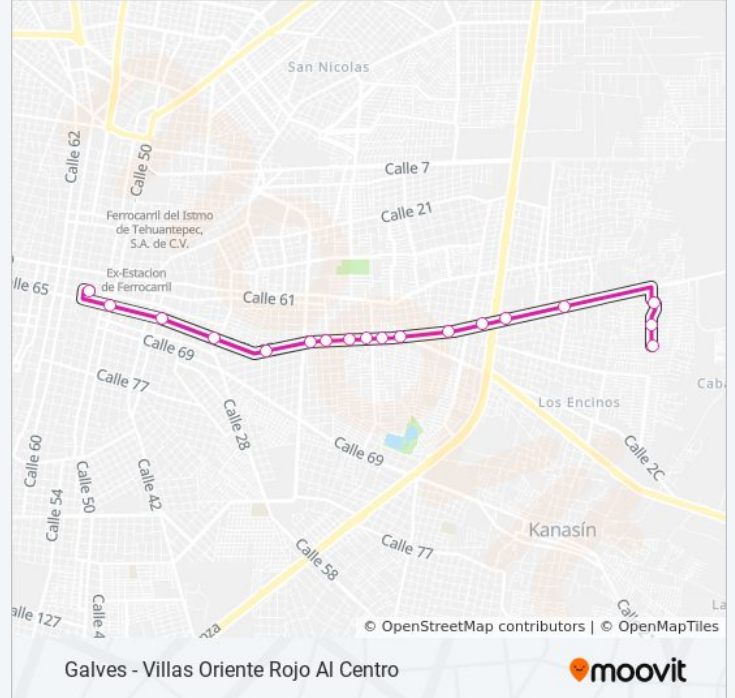

### Horario de la línea 171 de autobús

Galves - Villas Oriente Rojo Al Centro Horario de ruta:

lunes	5:30 - 23:30
martes	5:30 - 23:30
miércoles	5:30 - 23:30
jueves	5:30 - 23:30
viernes	5:30 - 23:30
sábado	5:30 - 23:30
domingo	5:30 - 23:30

### Información de la línea 171 de autobús

**Dirección:** Galves - Villas Oriente Rojo Al Centro

**Paradas:** 18

**Duración del viaje:** 21 min

**Resumen de la línea:**

645 Centro

Paradero Final Ruta 42 Francisco Villa Oriente-Centro, Calle- 63 Por 56 Y 54 Centro