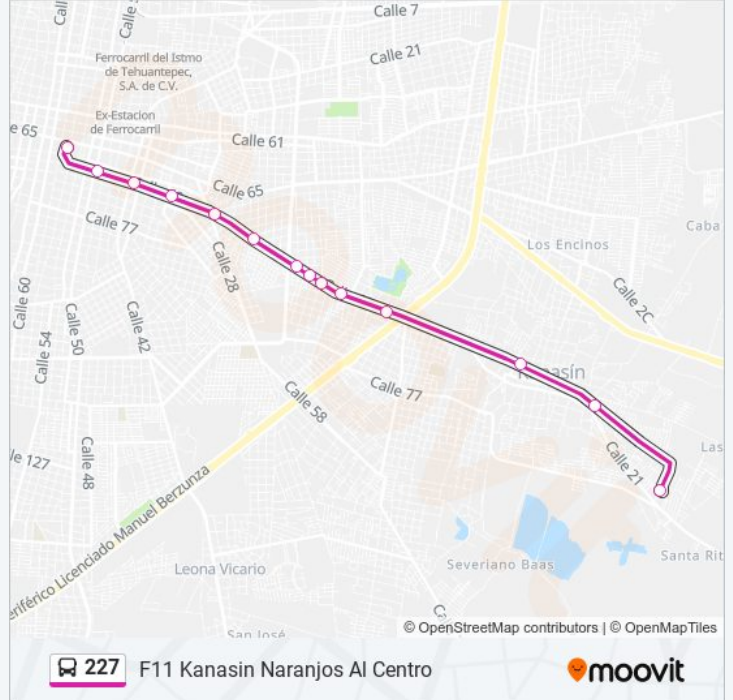

Sentido: Kanasin Naranjos

18 paradas

[VER HORARIO DE LA LÍNEA](#)

Calle 65a 36

Paradero San Camilo Heroes

Calle- 67 Por 42 Y 40 Centro

Calle 67 Por 32 Y 30, Centro

Calle 69 Por 28a Y 26a, Colonia Azcorra

Escuela Secundaria Eduardo Urzaiz Rodríguez,
Calle 69 Por 32 Y 22, Colonia Azcorra

281 Ex Fuente Maya

282

283

284

Parque San Antonio Kaua Ii, Calle 69 Por 66 Y 36,
San Antonio Kaua I

Calle 69 Por 62 Y Carretera Periférico Mérida-
Campeche, San Antonio Kaua I

Calle- 69 Por 50 Y 48 Xelpac Cuauhtemoc,
Kanasin

Calle- 21 Por 24 Y 22 Kanasin Yucatan

Campo De Beibol Victor Cervera Pacheco Calle- 23
Por 14 Y Carretera Mérida- Acanceh

Mérida - Acanceh 47

Horario de la línea 227 de autobús

Kanasin Naranjos Horario de ruta:

lunes	05:30 - 23:00
martes	05:30 - 23:00
miércoles	05:30 - 23:00
jueves	05:30 - 23:00
viernes	05:30 - 23:00
sábado	05:30 - 23:00
domingo	05:30 - 23:00

Información de la línea 227 de autobús

Dirección: Kanasin Naranjos

Paradas: 18

Duración del viaje: 24 min

Resumen de la línea: