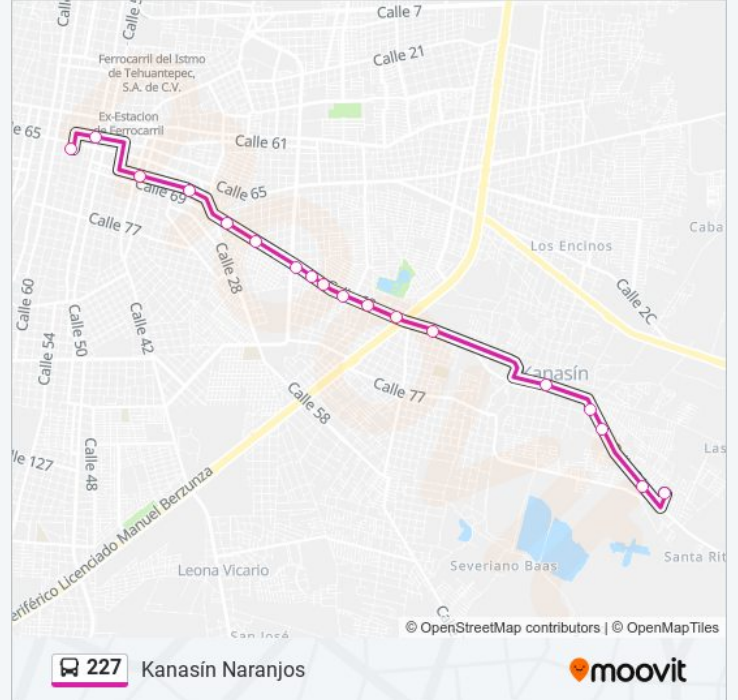

 227

F11 Kanasin Naranjos Al Centro

Usa La App

La línea 227 de autobús (F11 Kanasin Naranjos Al Centro) tiene 2 rutas. Sus horas de operación los días laborables regulares son:

(1) a F11 Kanasin Naranjos Al Centro: 05:30 - 23:00(2) a Kanasin Naranjos: 05:30 - 23:00

Calle- 21 Por 24 Y 22 Kanasin Yucatan

Campo De Beibol Victor Cervera Pacheco Calle- 23
Por 14 Y Carretera Mérida- Acanceh

Mérida - Acanceh 47

Horario de la línea 227 de autobús

Kanasin Naranjos Horario de ruta:

lunes	05:30 - 23:00
martes	05:30 - 23:00
miércoles	05:30 - 23:00
jueves	05:30 - 23:00
viernes	05:30 - 23:00
sábado	05:30 - 23:00
domingo	05:30 - 23:00

Información de la línea 227 de autobús

Dirección: Kanasin Naranjos

Paradas: 18

Duración del viaje: 24 min

Resumen de la línea:

Calle 8, 110

Calle 19-B, 100

Los horarios y mapas de la línea 227 de autobús están disponibles en un PDF en moovitapp.com. Utiliza [Moovit App](#) para ver los horarios de los autobuses en vivo, el horario del tren o el horario del metro y las indicaciones paso a paso para todo el transporte público en Mérida.