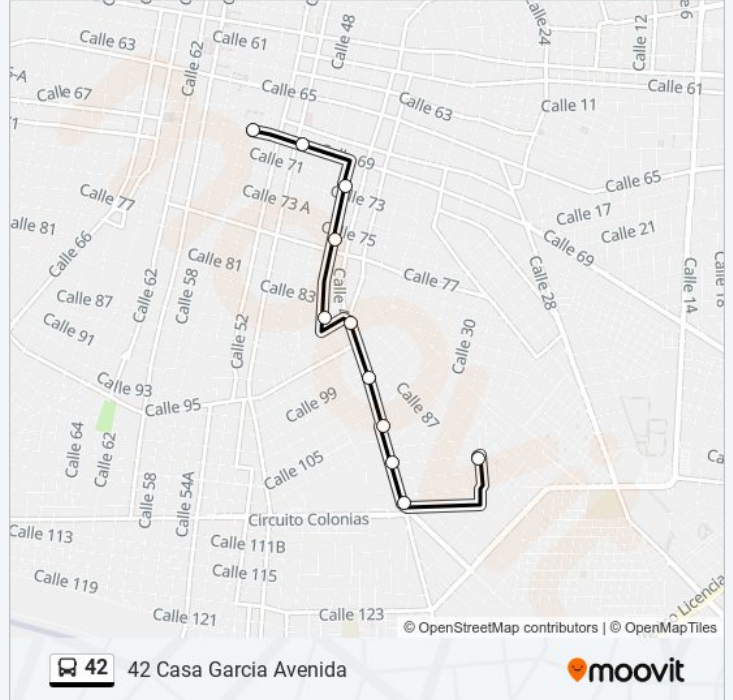

Iglesia Y Parque De San Cristóbal, Última Parada Llegando Al Centro Histórico, Calle 69 Por 48 Y 50, Centro

Paradero En Centro Histórico, Calle 69 Por 56 Y 54, Centro

Horario de la línea 42 de autobús

San Juan De Merida Horario de ruta:

Información de la línea 42 de autobús

Dirección: San Juan De Merida

Paradas: 11

Duración del viaje: 10 min

Resumen de la línea:

Los horarios y mapas de la línea 42 de autobús están disponibles en un PDF en moovitapp.com. Utiliza [Moovit App](#) para ver los horarios de los autobuses en vivo, el horario del tren o el horario del metro y las indicaciones paso a paso para todo el transporte público en Mérida.