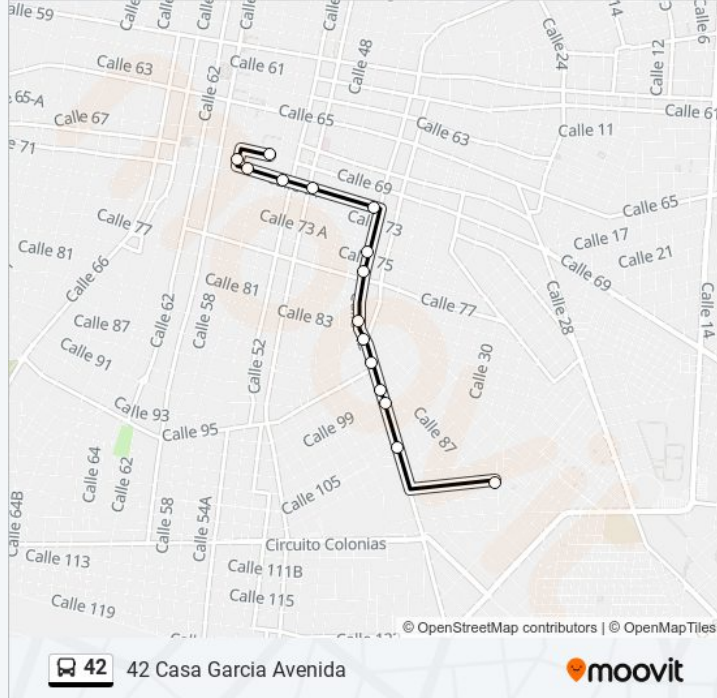

 42

42 Casa Garcia Avenida

Usa La App

La línea 42 de autobús (42 Casa Garcia Avenida) tiene 2 rutas. Sus horas de operación los días laborables regulares son: (1) a Canto: 06:30 - 23:30(2) a San Juan De Merida: 06:30 - 23:30

Calle 42 Por 73a Y 75, Centro

Calle 42 Por 75 Y 77, Centro

Calle 42 Por 81 Y 83, Centro

Calle 42 Por 83 Y 91, Centro

Calle 42 Por 93 Y 95, Santa Rosa

Calle 42 Por 97 Y 99, Santa Rosa

Calle 42 Por 99 Y 101, Santa Rosa

Calle 42 Por 103a Y 105, Santa Rosa

Calle 109, 196

Horario de la línea 42 de autobús

Canto Horario de ruta:

| | |
|-----------|---------------|
| lunes | 06:30 - 23:30 |
| martes | 06:30 - 23:30 |
| miércoles | 06:30 - 23:30 |
| jueves | 06:30 - 23:30 |
| viernes | 06:30 - 23:30 |
| sábado | 06:30 - 23:30 |
| domingo | 06:30 - 23:30 |

Información de la línea 42 de autobús**Dirección:** Canto**Paradas:** 15**Duración del viaje:** 10 min**Resumen de la línea:**

Sentido: San Juan De Merida

11 paradas

[VER HORARIO DE LA LÍNEA](#)

Calle 109, 196