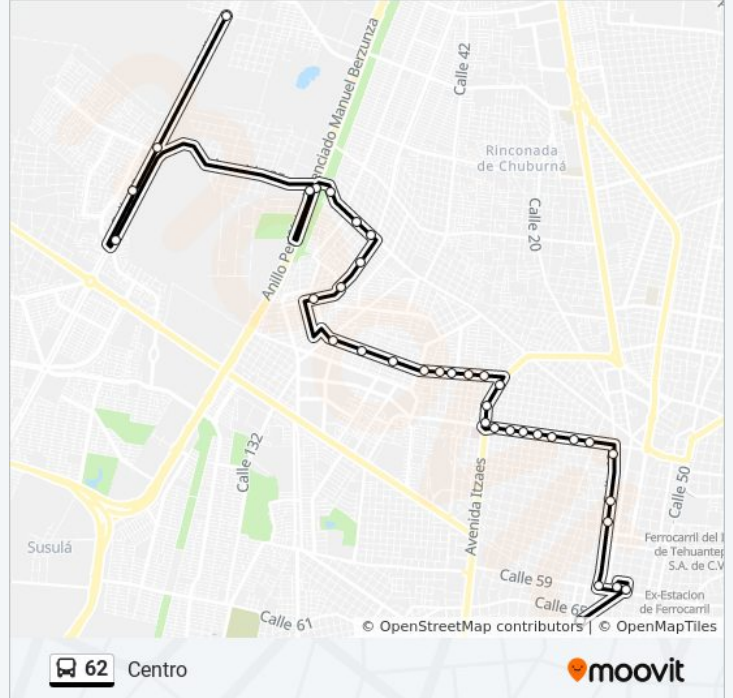

611

Calle 62 Por Avenida Colón Y 33b, Centro

Calle 62 Por 39 Y 41, Centro

Paradero 1

Última Parada Llegando Al Centro Histórico

Paradero Centro Histórico, Calle 58 Por 57 Y 59, Centro

Paradero En Centro Histórico, Calle 58 Por 61 Y 63, Centro

Paradero Centro Histórico, Calle 56 Por 63 Y 61, Centro

Sentido: Real Montejo

31 paradas

[VER HORARIO DE LA LÍNEA](#)

Paradero Centro Histórico, Calle 56 Por 63 Y 61, Centro

San Lucas. Calle 52 X 63 Y 65, Centro

Carranza. Calle 52 X 63 Y 65

Primera Parada Salida Del Centro Histórico, Calle 64 Por 55 Y 53, Centro

Calle 64 Por 45 Y 43, Centro

Calle 64 Por 39 Y 37, Centro.

62 Centro

moovit

Horario de la línea 62 de autobús

Real Montejo Horario de ruta:

lunes	6:30 - 23:30
martes	6:30 - 23:30
miércoles	6:30 - 23:30
jueves	6:30 - 23:30
viernes	6:30 - 23:30
sábado	6:30 - 23:30
domingo	6:30 - 23:30

Avenida Reforma, Calle 72 Por 33c Y 33b,
Centro