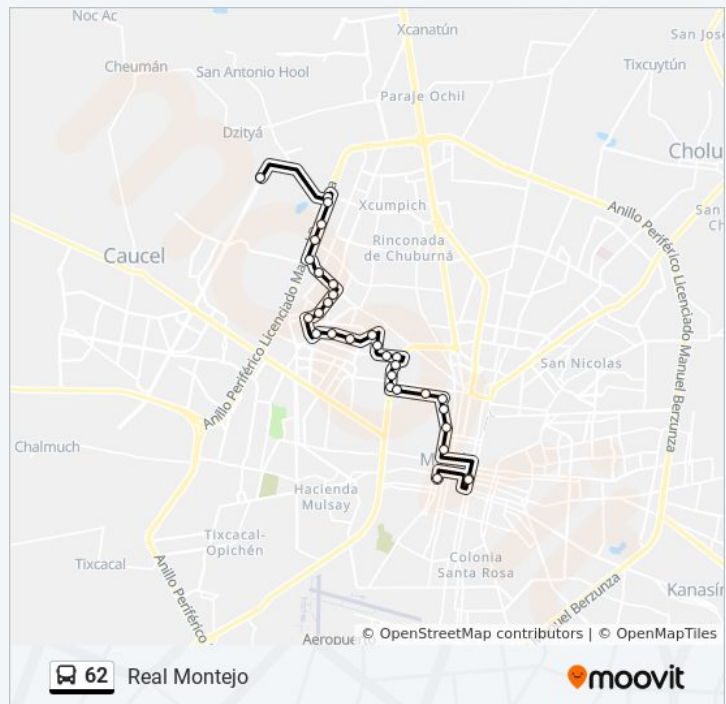

41

42

43

Calle 40 Por 21a Y 21 Residencial Del Norte
(Chenku)

420

Calle 35 Diagonal Por 50 Y 52, Colonia Merida

Salida De Chenkú Al Periférico

Periférico De Mérida Licenciado Manuel
Berzunza, 805, Salida De Terranova

Prevención Del Delito

Paso Peatonal Puente Dzitya

Periférico De Mérida Lic. Manuel Berzunza Por
Calle 51 Y Periférico San Antonio Ool

Arco Vial Norte X Calle 51, Libélulas

Información de la línea 62 de autobús

Dirección: Real Montejo

Paradas: 31

Duración del viaje: 36 min

Resumen de la línea:

Los horarios y mapas de la línea 62 de autobús están disponibles en un PDF en moovitapp.com. Utiliza [Moovit App](#) para ver los horarios de los autobuses en vivo, el horario del tren o el horario del metro y las indicaciones paso a paso para todo el transporte público en Mérida.