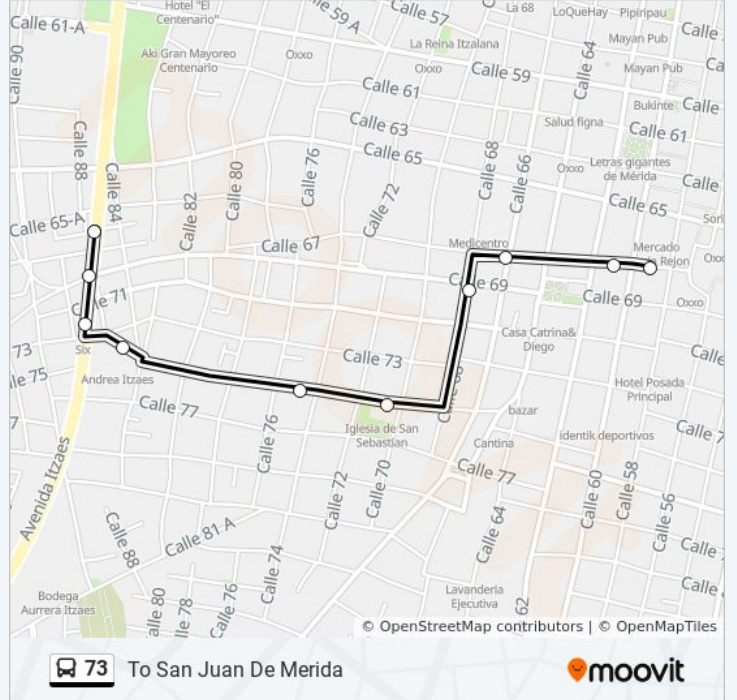

Información de la línea 73 de autobús

Dirección: From San Juan De Merida

Paradas: 11

Duración del viaje: 8 min

Resumen de la línea:

Sentido: To San Juan De Merida

10 paradas

[VER HORARIO DE LA LÍNEA](#)

928

929

930 Chedraui Itzaes

Calle 75 Por 73 Y 82, Centro

Calle 75 Por 76 Y 74, Centro

Parque De San Sebastián, Calle 75 Por 72 Y 70, Centro

Calle 68, 534d, Antigua Terminal, Centro

Ultima Parada Llegada Al Centro Histórico, Calle 67 Por 68 Y 66, Centro

Paradero Centro Histórico, Calle 67 Por 62 Y 60, Centro

Paradero En Centro Histórico, Calle 67 Por 60 Y 58, Centro

Horario de la línea 73 de autobús

To San Juan De Merida Horario de ruta:

lunes	6:30 - 23:30
martes	6:30 - 23:30
miércoles	6:30 - 23:30
jueves	6:30 - 23:30
viernes	6:30 - 23:30
sábado	6:30 - 23:30
domingo	6:30 - 23:30

Información de la línea 73 de autobús

Dirección: To San Juan De Merida

Paradas: 10

Duración del viaje: 7 min

Resumen de la línea:

Los horarios y mapas de la línea 73 de autobús están disponibles en un PDF en moovitapp.com. Utiliza [Moovit App](#) para ver los horarios de los autobuses en vivo, el horario del tren o el horario del metro y las indicaciones paso a paso para todo el transporte público en Mérida.