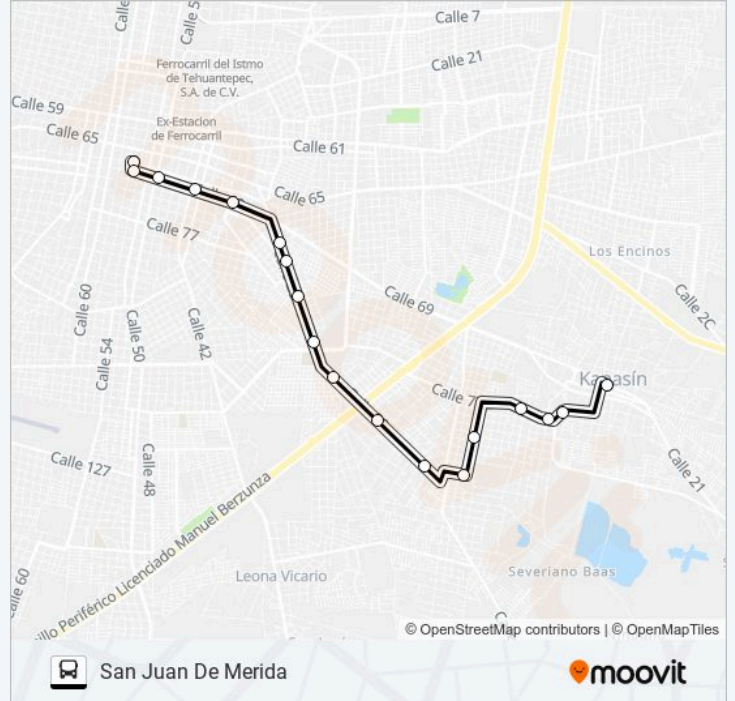

50, Centro

Paradero En Centro Histórico, Calle 69 Por 56 Y
54, Centro

Calle 67

Los horarios y mapas de la línea KANASÍN ROJO de autobús están disponibles en un PDF en moovitapp.com. Utiliza Moovit App para ver los horarios de los autobuses en vivo, el horario del tren o el horario del metro y las indicaciones paso a paso para todo el transporte público en Mérida.

© 2024 Moovit - Todos los derechos reservados