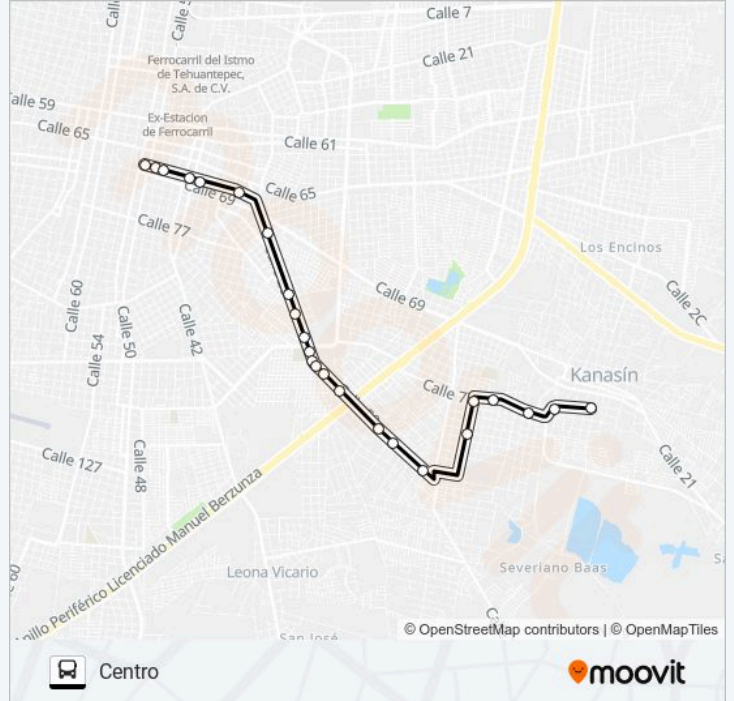

Calle 58 Por 61 Y 63a, Mulchechén, Kanasín

Calle 58 Por 67 Y 69, Mulchechén, Kanasín

**Horario de la línea KANASÍN ROJO de autobús**

Centro Horario de ruta:

lunes	06:30 - 23:30
martes	06:30 - 23:30
miércoles	06:30 - 23:30
jueves	06:30 - 23:30
viernes	06:30 - 23:30
sábado	06:30 - 23:30
domingo	06:30 - 23:30

**Información de la línea KANASÍN ROJO de autobús****Dirección:** Centro**Paradas:** 24**Duración del viaje:** 23 min**Resumen de la línea:**

Calle 37 Por 46 Y 42, Xelpac Cuauhtémoc

Calle 12 Por 38 Y 75b, Xelpac Cuauhtémoc, Kanansín

Calle 75b Por 33 Y 31, Kanasín

Calle 75b Por 26-23 Y 28, Kanasín

Calle 19 Interior, Kanasín

Calle 25 Por 22 Y 24, Kanasín

**Sentido: San Juan De Merida**

18 paradas

[VER HORARIO DE LA LÍNEA](#)

Yucatán 18, 119

Iglesia Y Parque De San Cristóbal, Última Parada Llegando Al Centro Histórico, Calle 69 Por 48 Y

**Horario de la línea KANASÍN ROJO de autobús**

San Juan De Merida Horario de ruta:

lunes	06:30 - 23:30
martes	06:30 - 23:30
miércoles	06:30 - 23:30
jueves	06:30 - 23:30
viernes	06:30 - 23:30
sábado	06:30 - 23:30
domingo	06:30 - 23:30