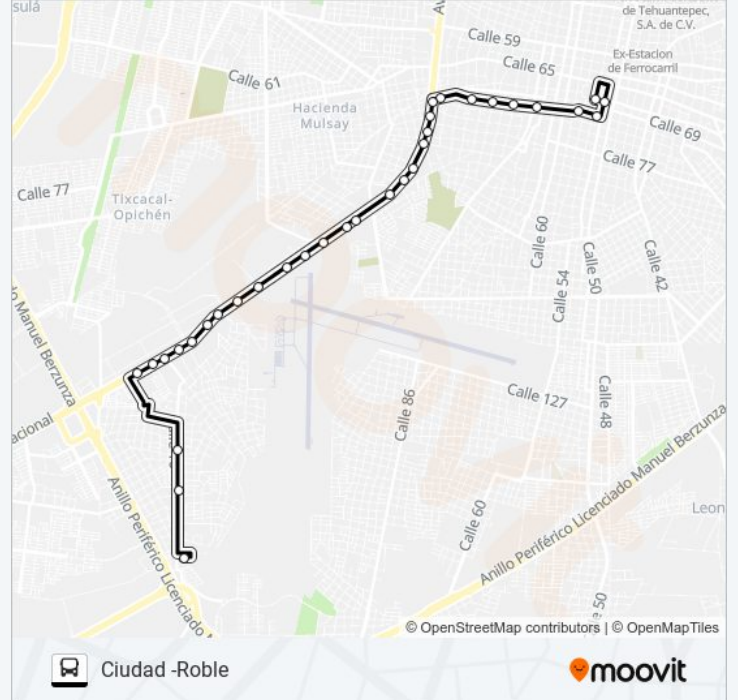

El autobús línea Ciudad -Roble tiene 2 rutas. Sus horas de operación los días laborables regulares son:

(1) a El Roble II: 06:30 - 23:30(2) a San Juan De Merida: 06:30 - 23:30

Usa la aplicación Moovit para encontrar la parada de la línea CIUDAD -ROBLE de autobús más cercana y descubre cuándo llega la próxima línea CIUDAD -ROBLE de autobús

Información de la línea CIUDAD -ROBLE de autobús

Dirección: San Juan De Merida

Paradas: 33

Duración del viaje: 29 min

Resumen de la línea:

234

818 Carretero

819

Calle 71, 536, Ado, Centro

Calle- 71 Por 66 Y 64 Centro

Primera Parada Y Ultima Parada Saliendo Del Centro Histórico, Calle 71 Por 58 Y 56, Centro

Calle 71 Por 54 Y 52, Centro

Ultima Parada Llegada Al Centro Historico, Calle 52 Por 67 Y 69 Centro

Paradero En Centro Histórico, Calle 54 Por 67 Y 69, Centro

Los horarios y mapas de la línea CIUDAD -ROBLE de autobús están disponibles en un PDF en moovitapp.com. Utiliza [Moovit App](https://moovitapp.com) para ver los horarios de los autobuses en vivo, el horario del tren o el horario del metro y las indicaciones paso a paso para todo el transporte público en Mérida.