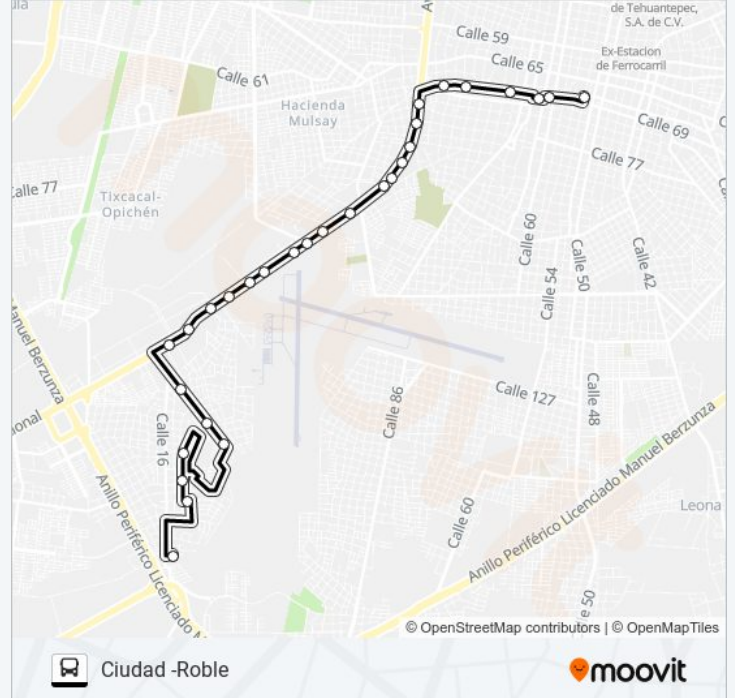

Información de la línea CIUDAD -ROBLE de autobús

Dirección: El Roble II

Paradas: 29

Duración del viaje: 29 min

Resumen de la línea:

550

551

552 Cd. Industrial

Calle 10 Por 39 Diagonal Y 41, San Marcos Noco

Calle 10 Por 47 Y 49, San Marcos Noco

Calle 10 Por 51 Y 22, San Marcos Noco

Iglesia Emanuel. Calle 10 Por 47 Y 47a, San Marcos Noco

Calle 10 Por 59a Y 59, San Marcos Noco

Calle 63b Por 10 Y 53, San Marcos Noco

Calle 75a, 338

Sentido: San Juan De Merida

33 paradas

[VER HORARIO DE LA LÍNEA](#)

Calle 75a, 338

Calle 16 Por 63 Y 61, San Marcos Noco

Calle 16 Por 47 Y 45, San Marcos Noco

Información de la línea CIUDAD -ROBLE de autobús

Dirección: San Juan De Merida

Paradas: 33

Duración del viaje: 29 min

Resumen de la línea:

234

818 Carretero

819